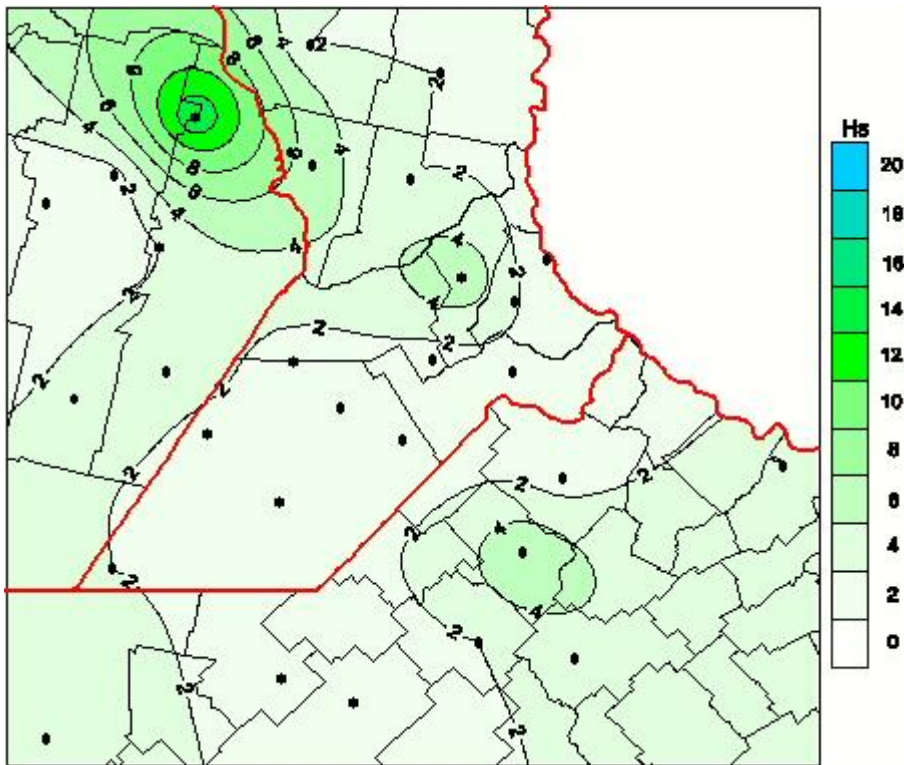

Humedad de Hoja

Mapa de humedad de hoja de las las últimas 24 horas.
(Desde las 8:00AM hasta las 8:00AM). Se actualiza a las 10:00hs.

BOLSA
DE COMERCIO
DE ROSARIO

 www.facebook.com/BCROficial

 twitter.com/bcrgrensa