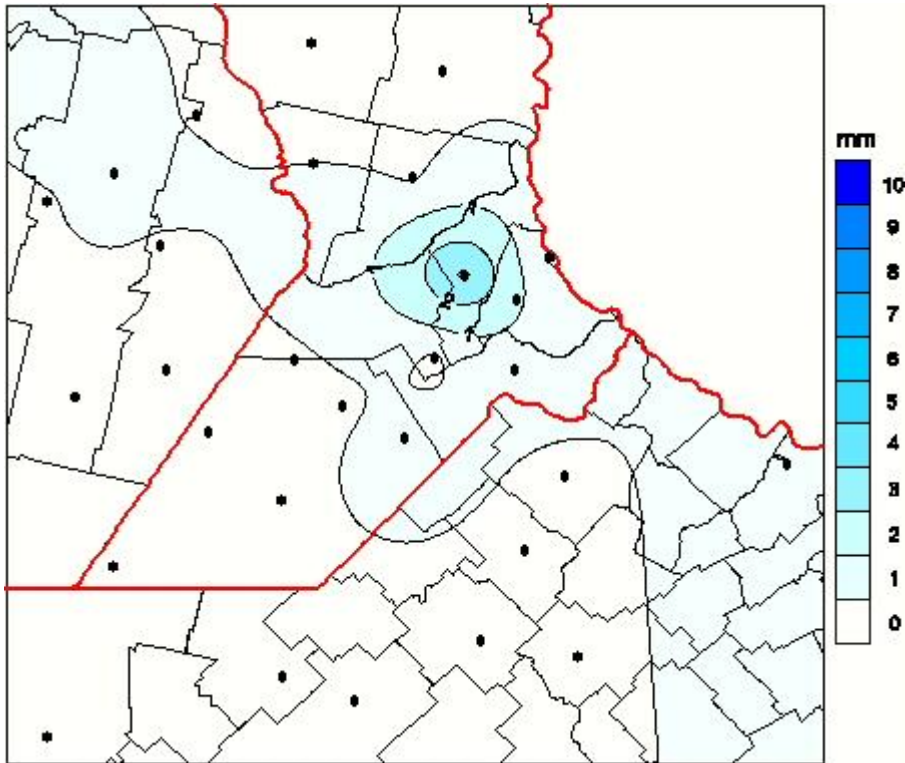

Lluvias

Mapa de precipitación acumulada en las últimas 24 horas.
(Desde las 8:00AM hasta las 8:00AM). Se actualiza a las 10:00hs.