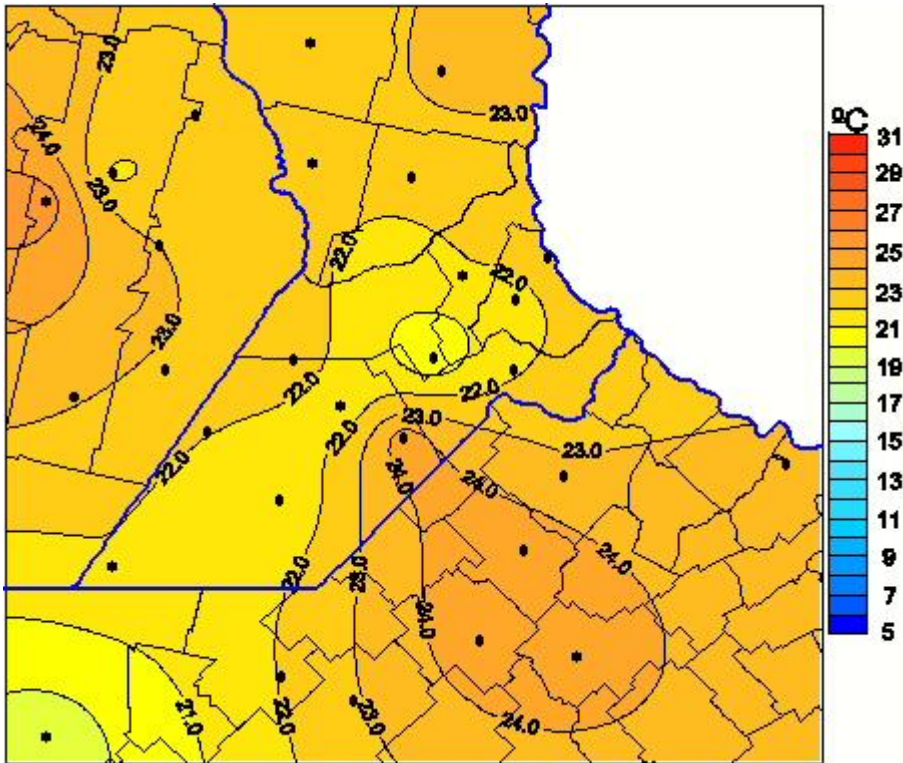

# Temperaturas Medias

Mapa de temperaturas medias de las las últimas 24 horas.  
(Desde las 8:00AM hasta las 8:00AM). Se actualiza a las 10:00hs.

BOLSA  
DE COMERCIO  
DE ROSARIO

 [www.facebook.com/BCROficial](http://www.facebook.com/BCROficial)