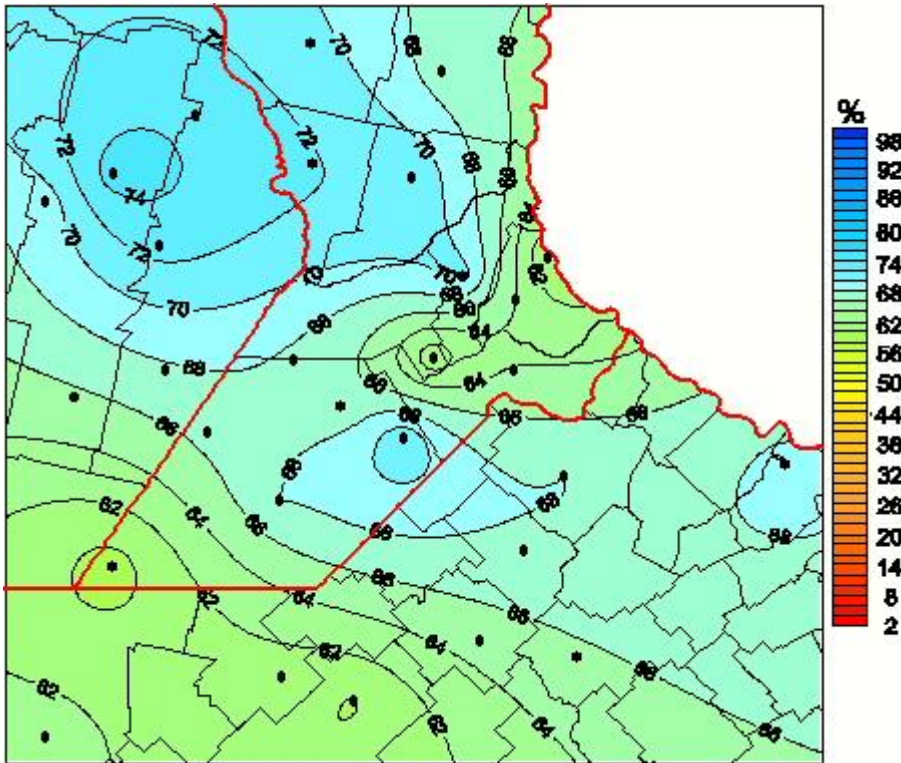

# Humedad Relativa

Mapa de humedad relativa de las las últimas 24 horas.  
(Desde las 8:00AM hasta las 8:00AM). Se actualiza a las 10:00hs.