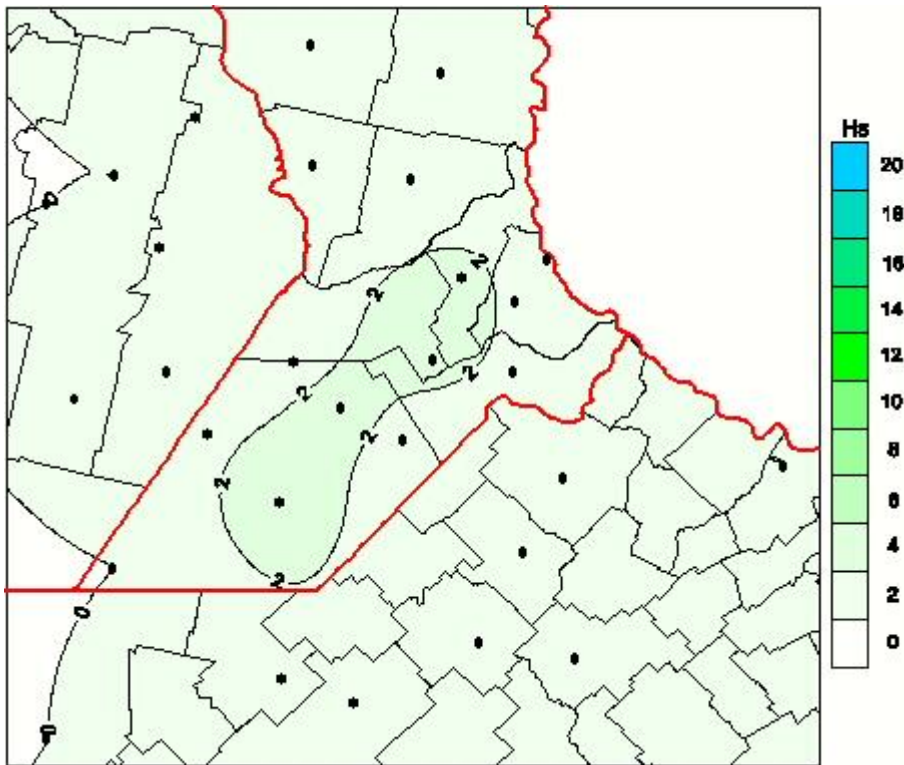

Humedad de Hoja

Mapa de humedad de hoja de las las últimas 24 horas.
(Desde las 8:00AM hasta las 8:00AM). Se actualiza a las 10:00hs.

BOLSA
DE COMERCIO
DE ROSARIO

 www.facebook.com/BCROficial

 twitter.com/bcrgrensa