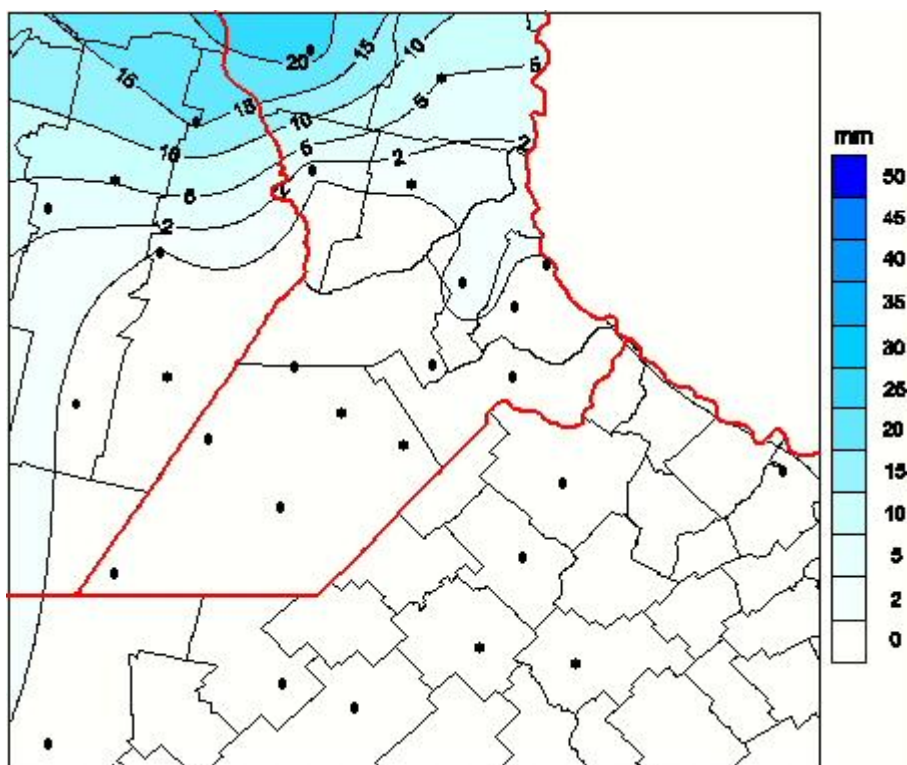

Lluvias

Mapa de precipitación acumulada en las últimas 72 horas.
(Desde las 8:00AM hasta las 8:00AM). Se actualiza a las 10:00hs.