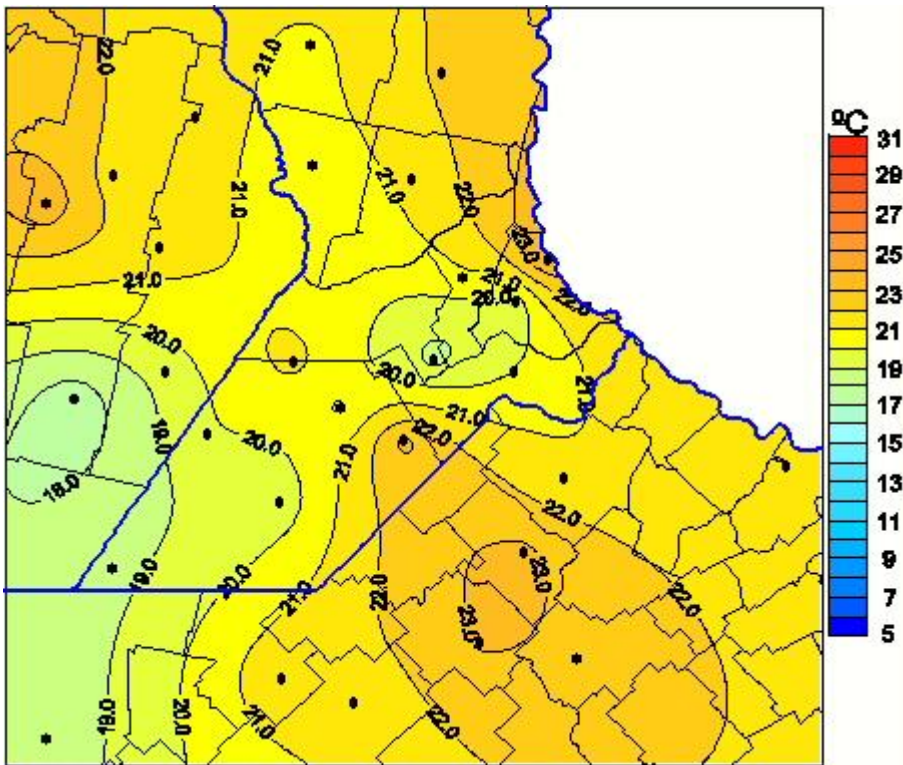

Temperaturas Medias

Mapa de temperaturas medias de las las últimas 72 horas.
(Desde las 8:00AM hasta las 8:00AM). Se actualiza a las 10:00hs.