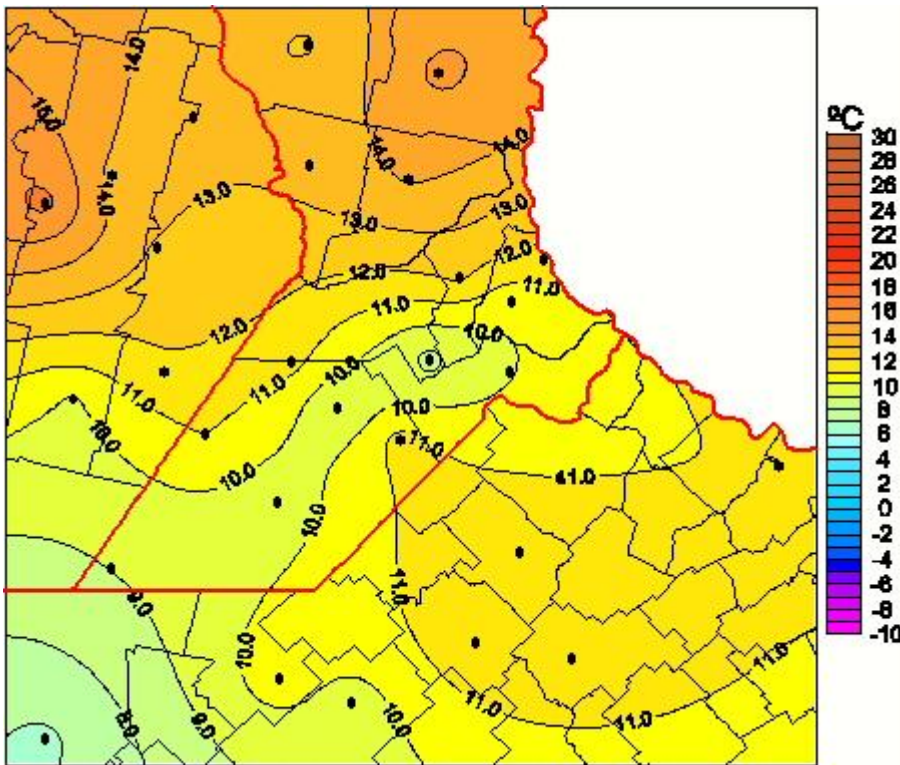

Temperaturas Mínimas

Mapa de temperaturas mínimas de las las últimas 72 horas.
(Desde las 8:00AM hasta las 8:00AM). Se actualiza a las 10:00hs.