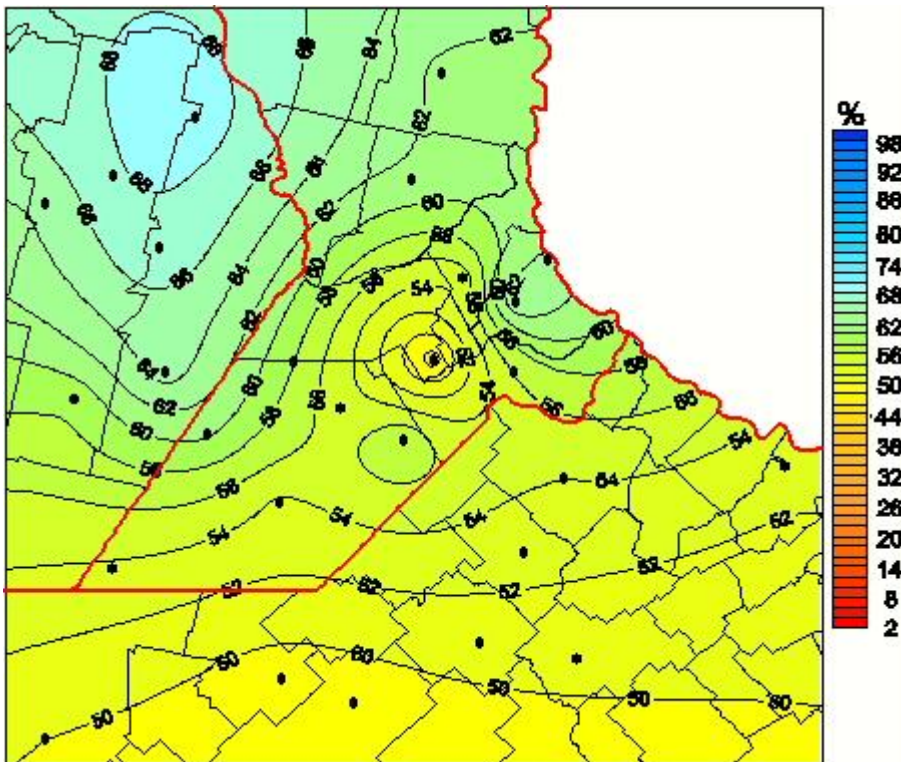

# Humedad Relativa

Mapa de humedad relativa de las las últimas 72 horas.  
(Desde las 8:00AM hasta las 8:00AM). Se actualiza a las 10:00hs.