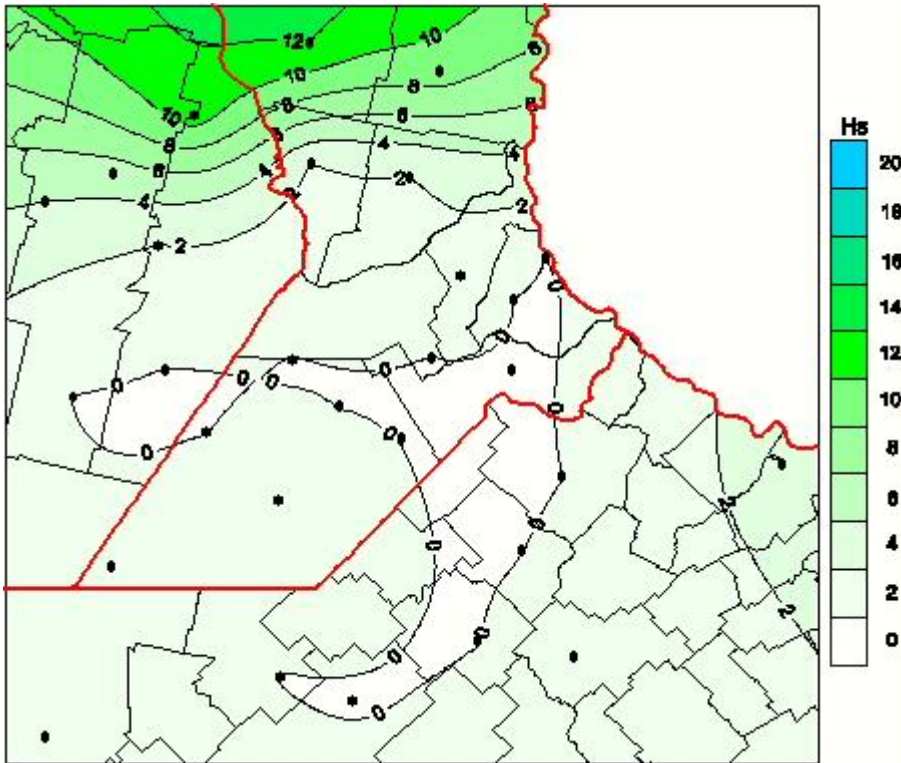

Humedad de Hoja

Mapa de humedad de hoja de las últimas 72 horas.
(Desde las 8:00AM hasta las 8:00AM). Se actualiza a las 10:00hs.