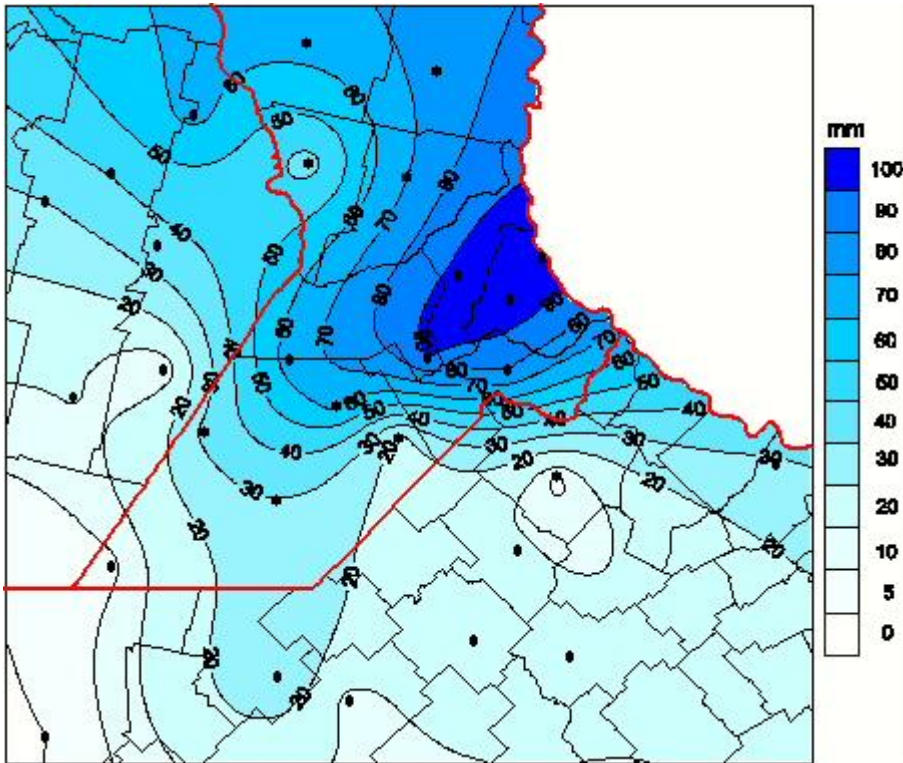

## Lluvias

Mapa de precipitación acumulada en las últimas 24 horas.  
(Desde las 8:00AM hasta las 8:00AM). Se actualiza a las 10:00hs.