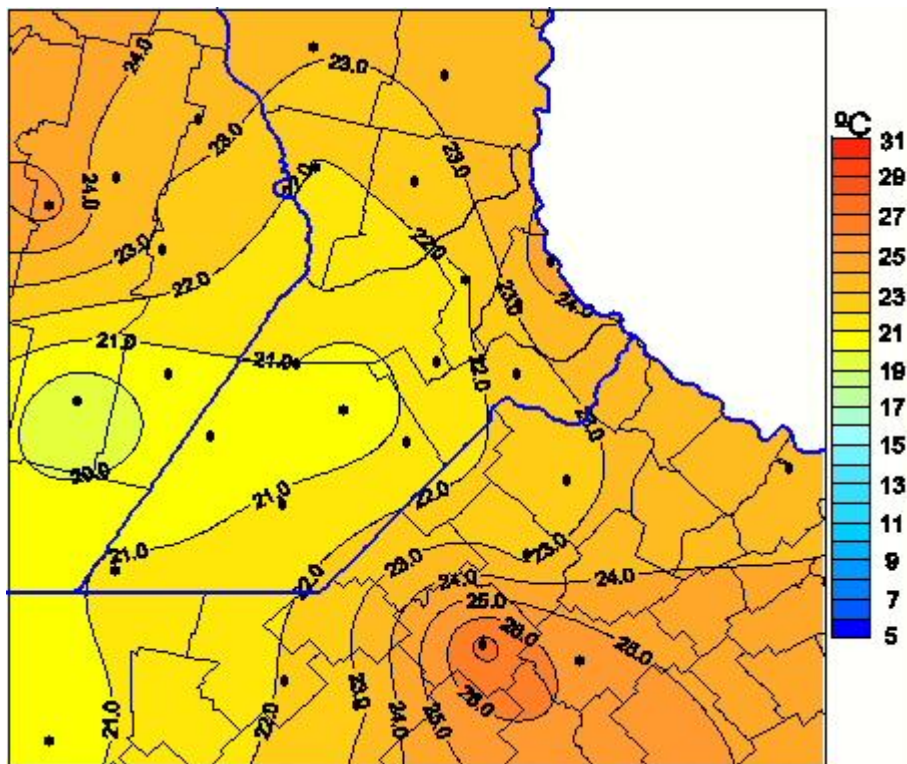

Temperaturas Medias

Mapa de temperaturas medias de las las últimas 24 horas.
(Desde las 8:00AM hasta las 8:00AM). Se actualiza a las 10:00hs.