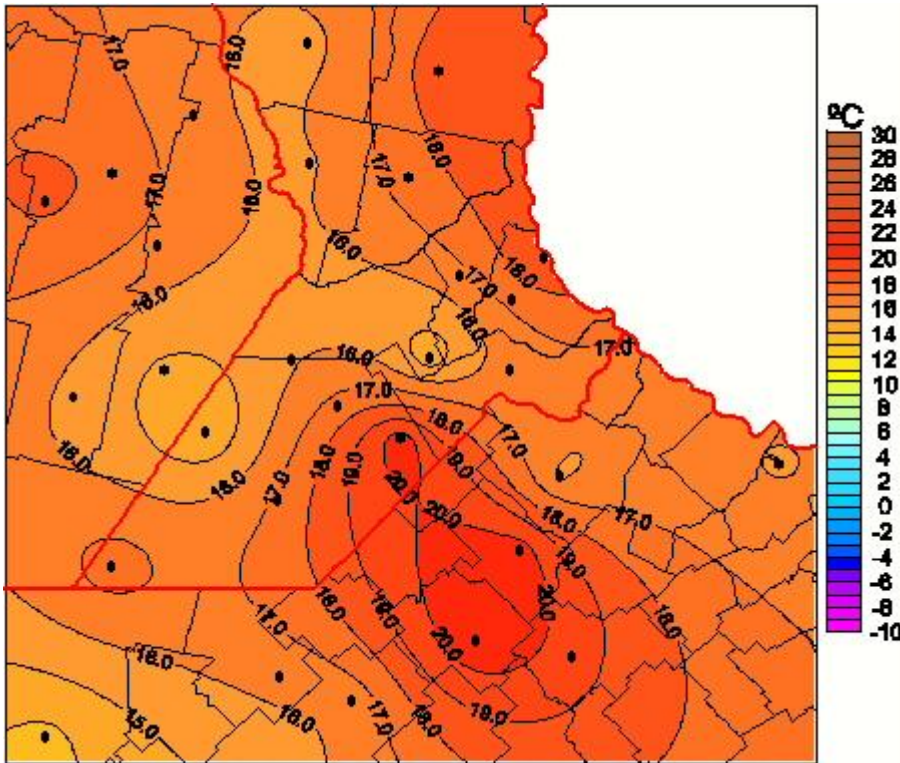

Temperaturas Mínimas

Mapa de temperaturas mínimas de las las últimas 24 horas.
(Desde las 8:00AM hasta las 8:00AM). Se actualiza a las 10:00hs.

BOLSA
DE COMERCIO
DE ROSARIO

- www.facebook.com/BCROficial
- twitter.com/bcrgrensa
- [es.linkedin.com/BCR](https://es.linkedin.com/company/BCR)
- www.instagram.com/BCR
- www.youtube.com/BolsadeRosario