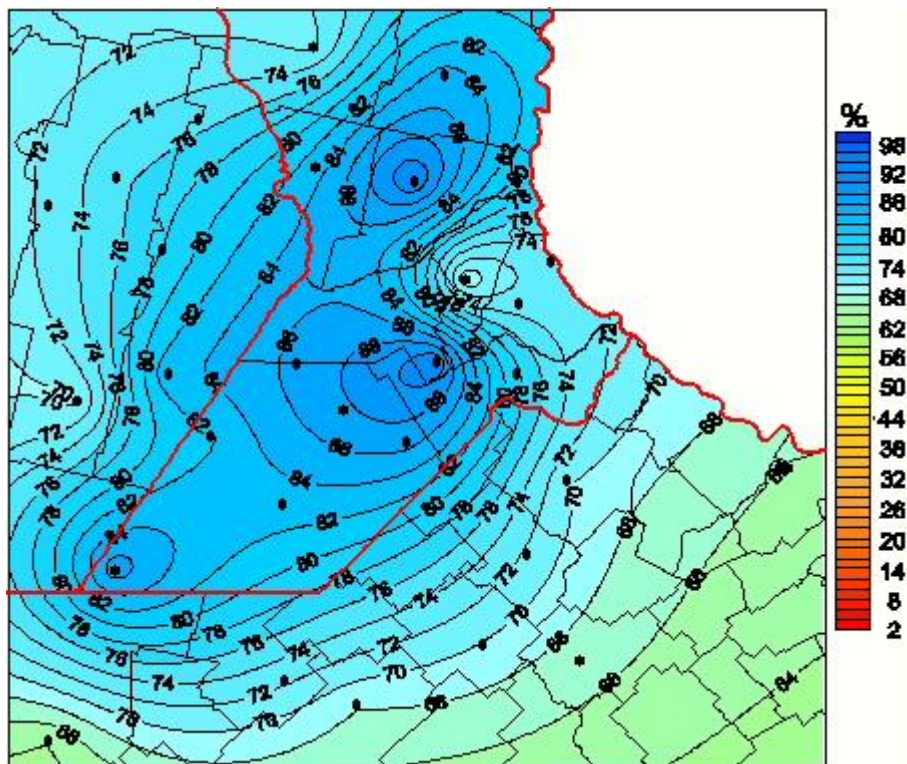

## Humedad Relativa

Mapa de humedad relativa de las últimas 24 horas.  
(Desde las 8:00AM hasta las 8:00AM). Se actualiza a las 10:00hs.