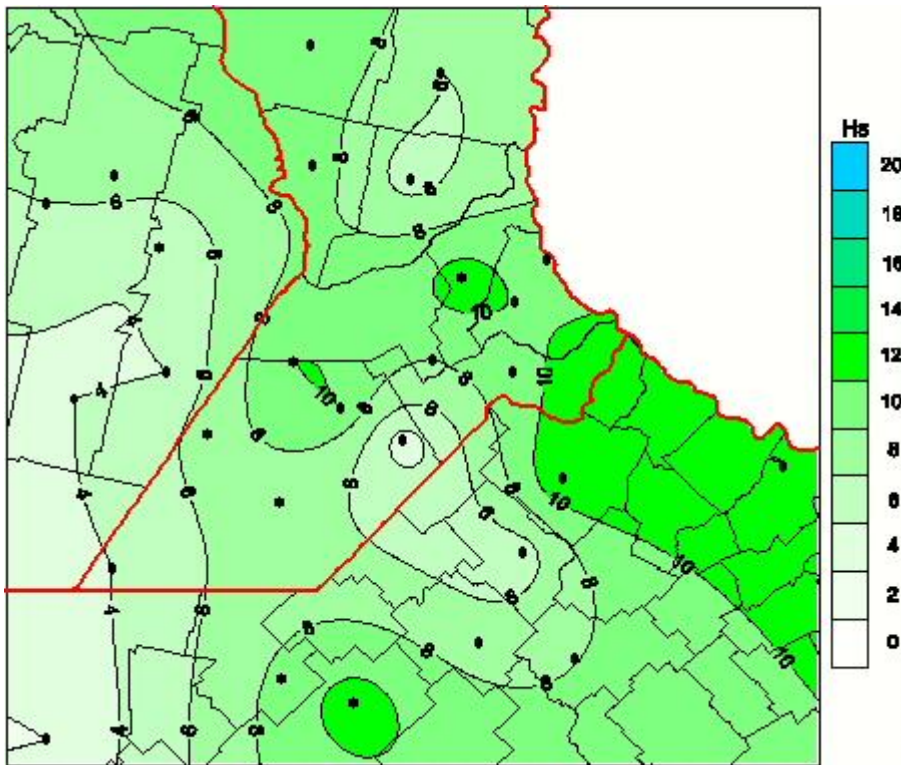

Humedad de Hoja

Mapa de humedad de hoja de las las últimas 24 horas.
(Desde las 8:00AM hasta las 8:00AM). Se actualiza a las 10:00hs.

BOLSA
DE COMERCIO
DE ROSARIO

 www.facebook.com/BCROficial

 twitter.com/bcrgrensa