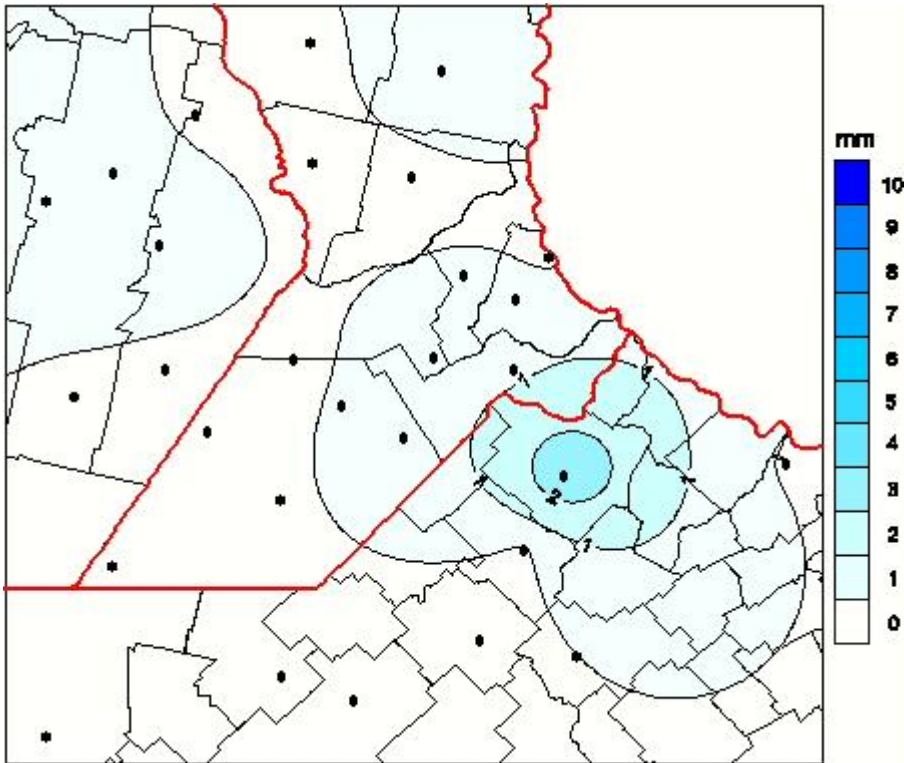

## Lluvias

Mapa de precipitación acumulada en las últimas 24 horas.  
(Desde las 8:00AM hasta las 8:00AM). Se actualiza a las 10:00hs.