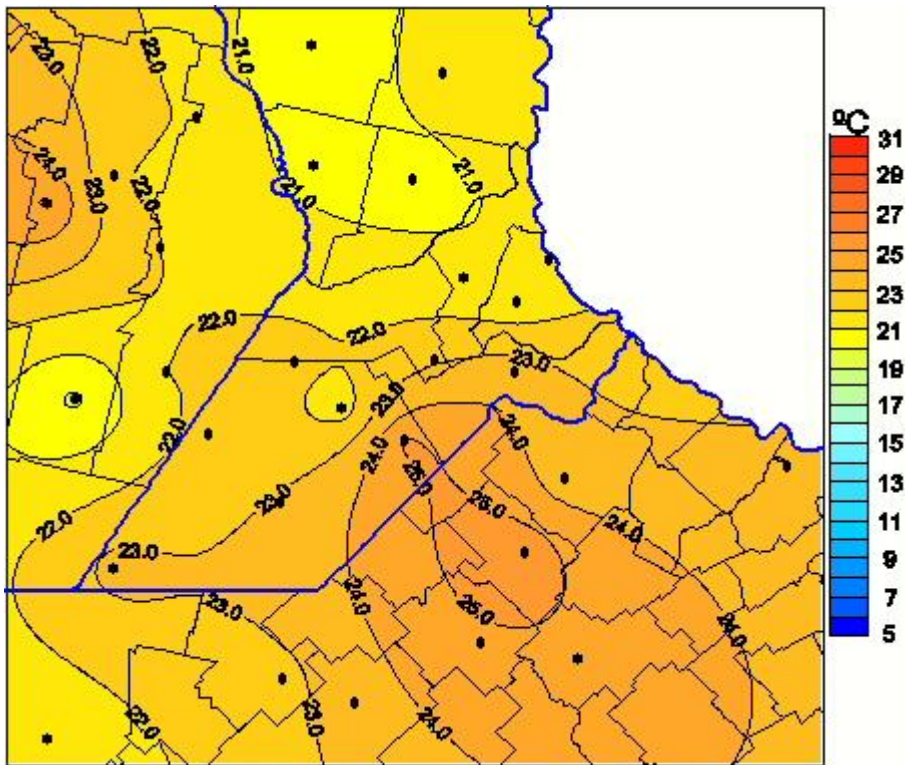

# Temperaturas Medias

Mapa de temperaturas medias de las las últimas 24 horas.  
(Desde las 8:00AM hasta las 8:00AM). Se actualiza a las 10:00hs.