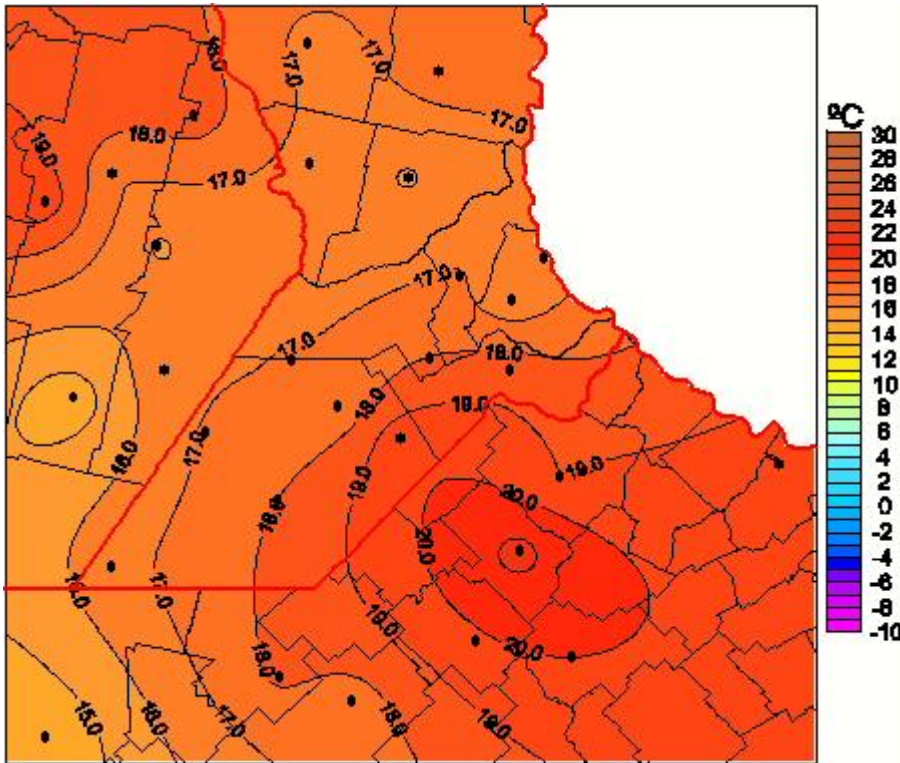

Temperaturas Mínimas

Mapa de temperaturas mínimas de las las últimas 24 horas.
(Desde las 8:00AM hasta las 8:00AM). Se actualiza a las 10:00hs.