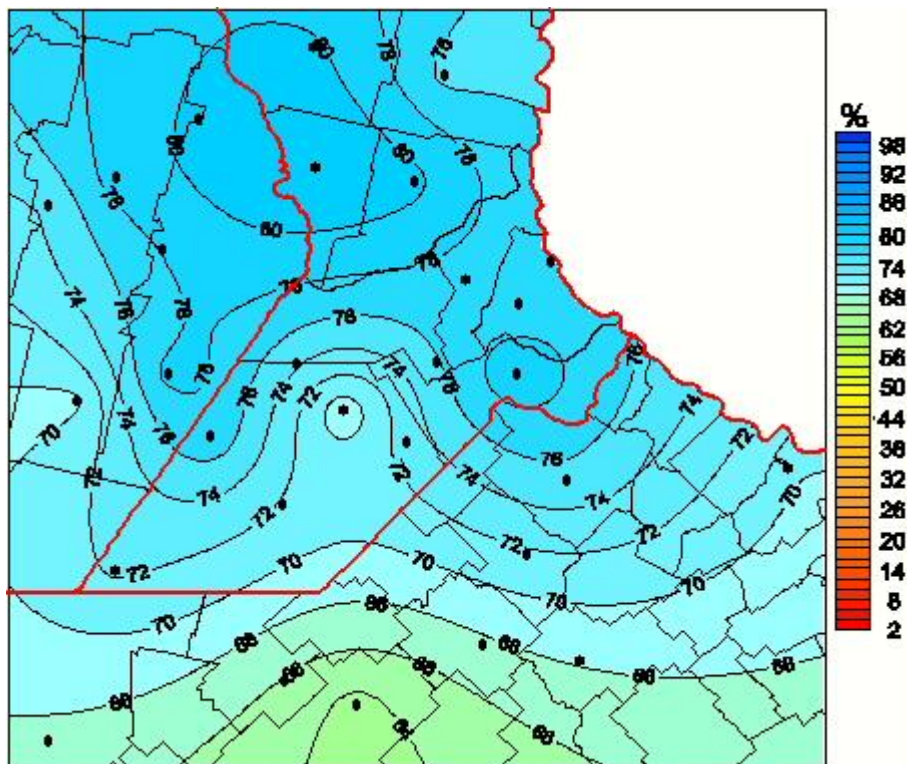

Humedad Relativa

Mapa de humedad relativa de las últimas 24 horas.
(Desde las 8:00AM hasta las 8:00AM). Se actualiza a las 10:00hs.