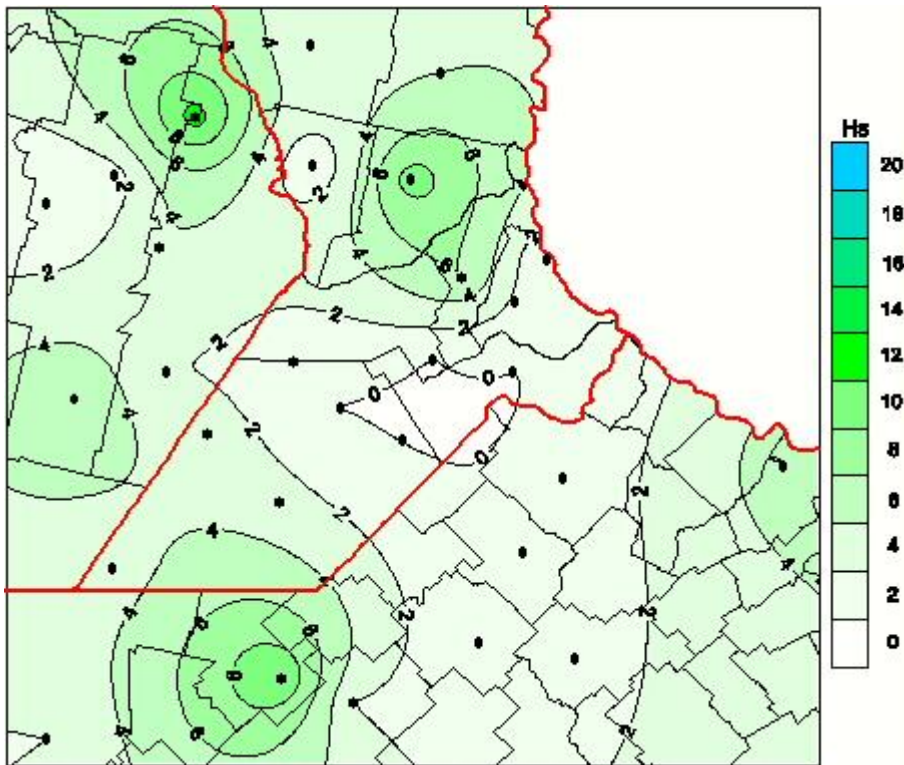

Humedad de Hoja

Mapa de humedad de hoja de las las últimas 24 horas.
(Desde las 8:00AM hasta las 8:00AM). Se actualiza a las 10:00hs.