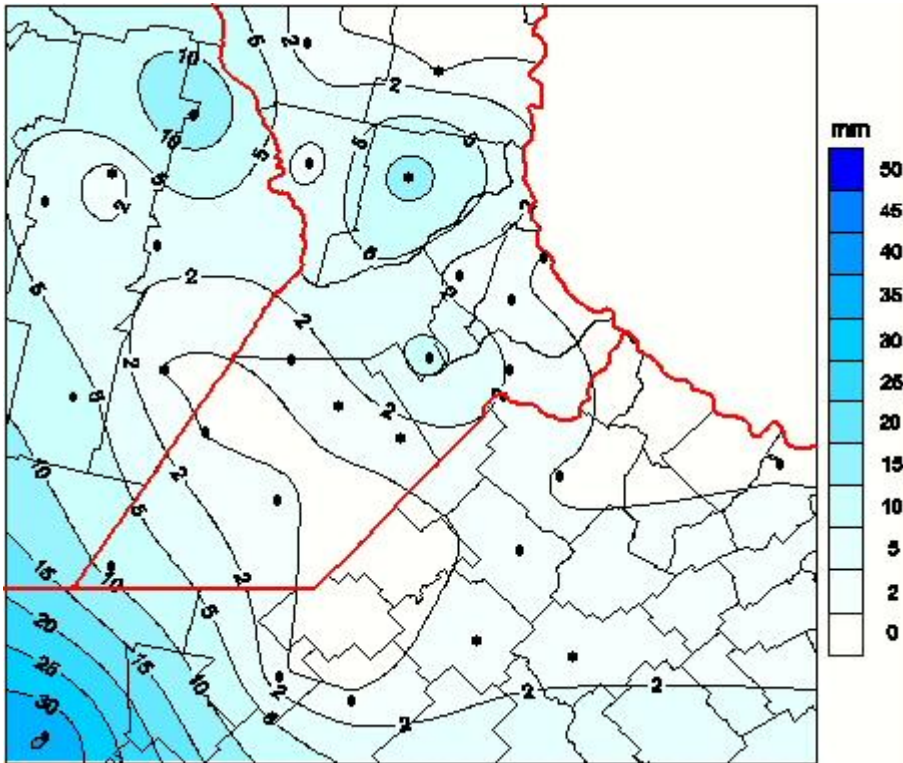

# Lluvias

Mapa de precipitación acumulada en las últimas 24 horas.  
(Desde las 8:00AM hasta las 8:00AM). Se actualiza a las 10:00hs.