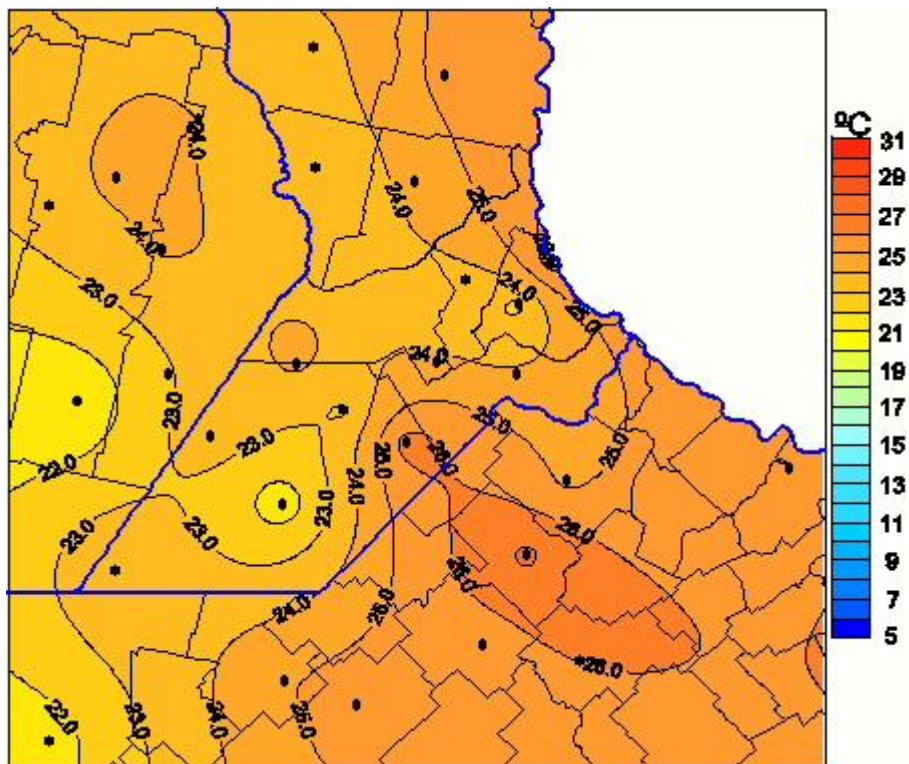

Temperaturas Medias

Mapa de temperaturas medias de las las últimas 24 horas.
(Desde las 8:00AM hasta las 8:00AM). Se actualiza a las 10:00hs.