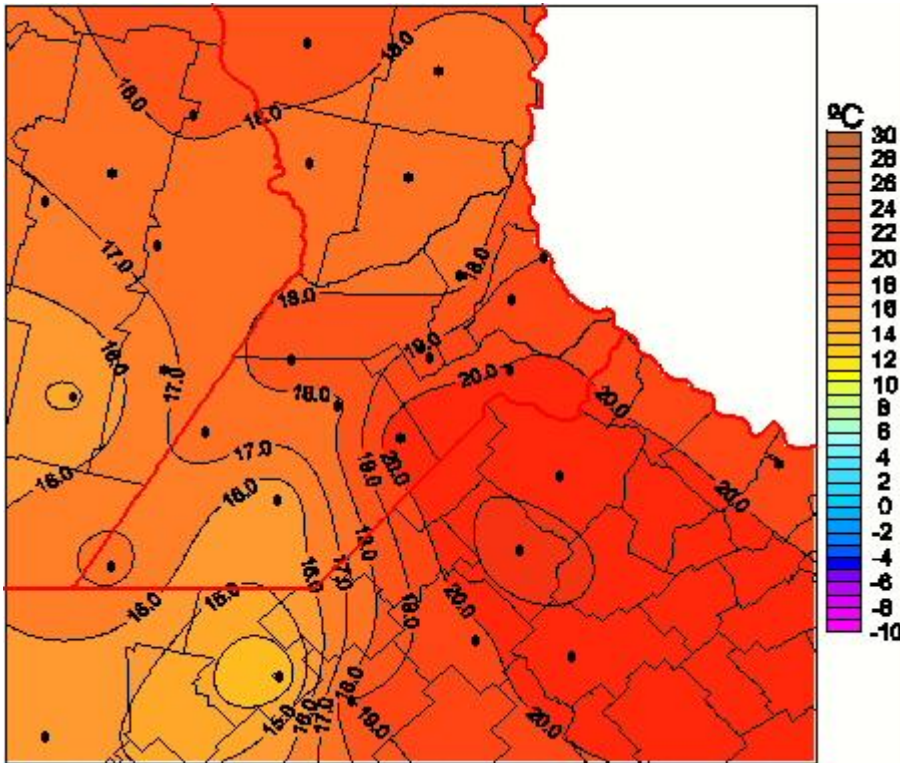

Temperaturas Mínimas

Mapa de temperaturas mínimas de las las últimas 24 horas.
(Desde las 8:00AM hasta las 8:00AM). Se actualiza a las 10:00hs.