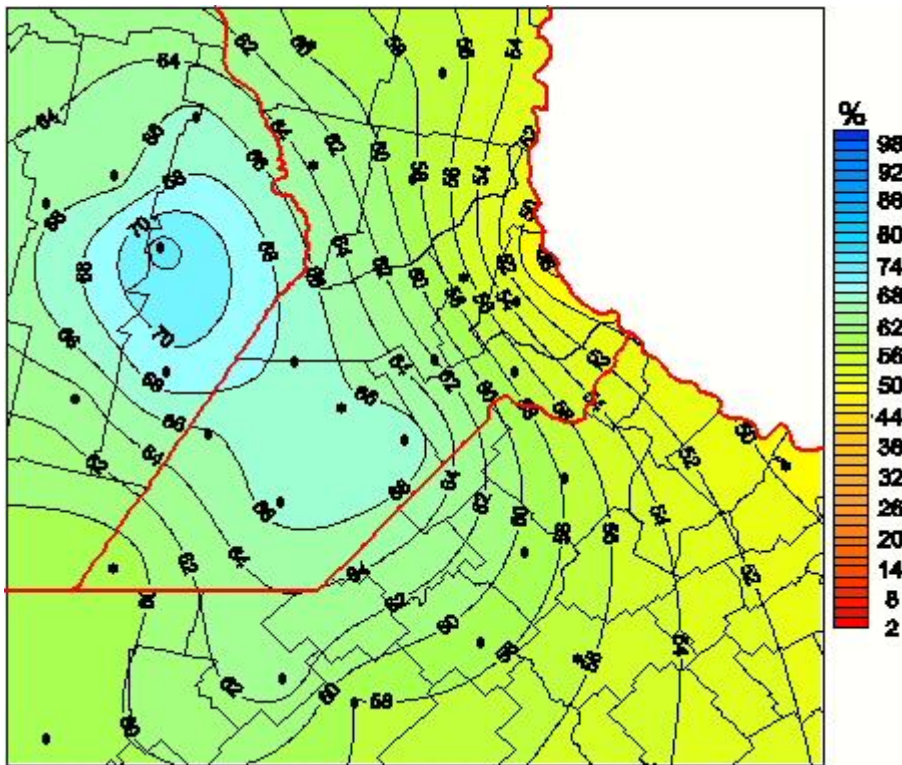

Humedad Relativa

Mapa de humedad relativa de las las últimas 24 horas.
(Desde las 8:00AM hasta las 8:00AM). Se actualiza a las 10:00hs.