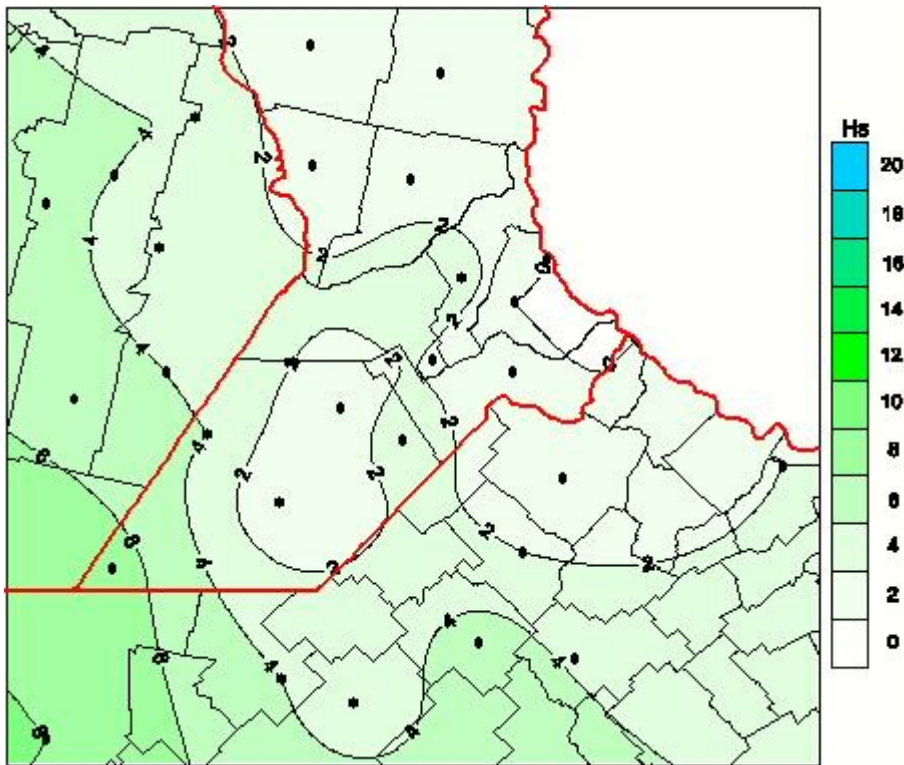

Humedad de Hoja

Mapa de humedad de hoja de las las últimas 24 horas.
(Desde las 8:00AM hasta las 8:00AM). Se actualiza a las 10:00hs.

BOLSA
DE COMERCIO
DE ROSARIO

 www.facebook.com/BCROficial

 twitter.com/bcrgrensa