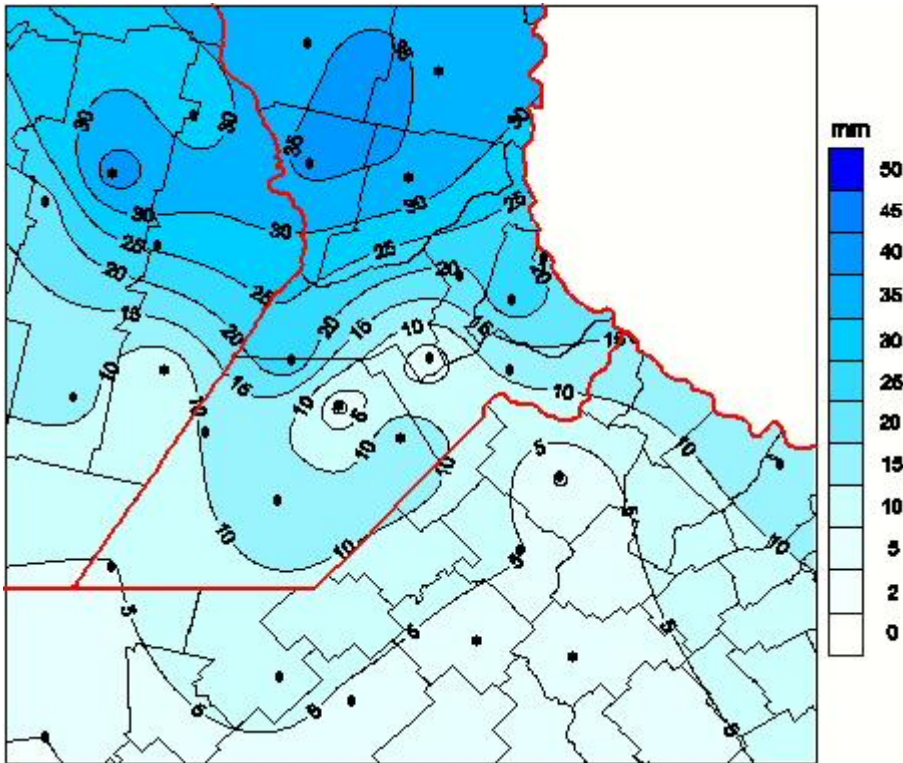

Lluvias

Mapa de precipitación acumulada en las últimas 24 horas.
(Desde las 8:00AM hasta las 8:00AM). Se actualiza a las 10:00hs.