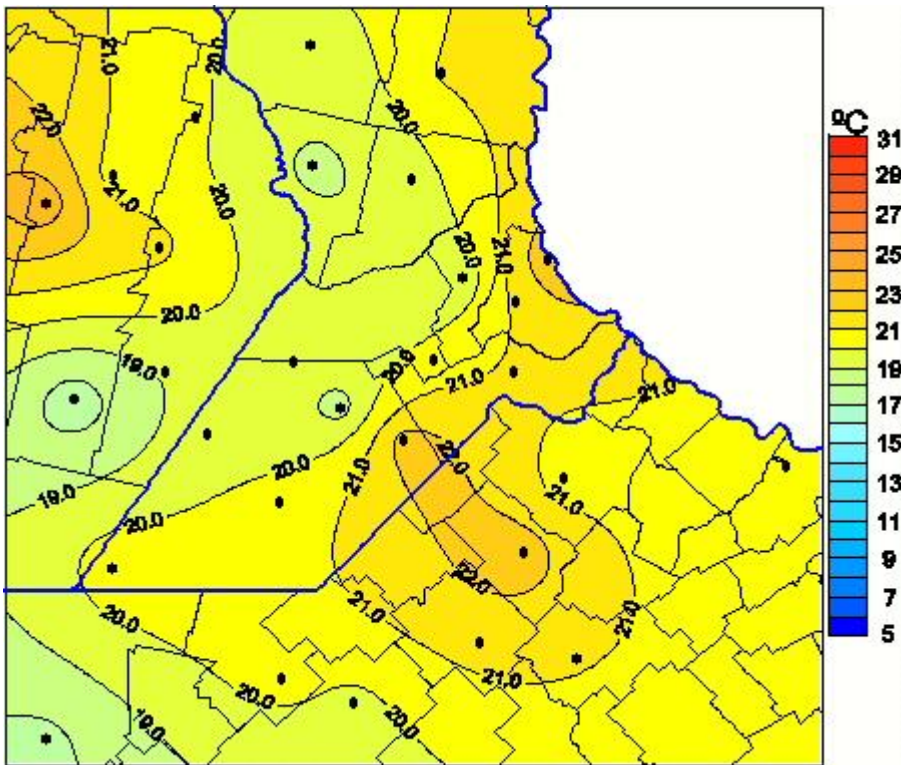

# Temperaturas Medias

Mapa de temperaturas medias de las las últimas 24 horas.  
(Desde las 8:00AM hasta las 8:00AM). Se actualiza a las 10:00hs.