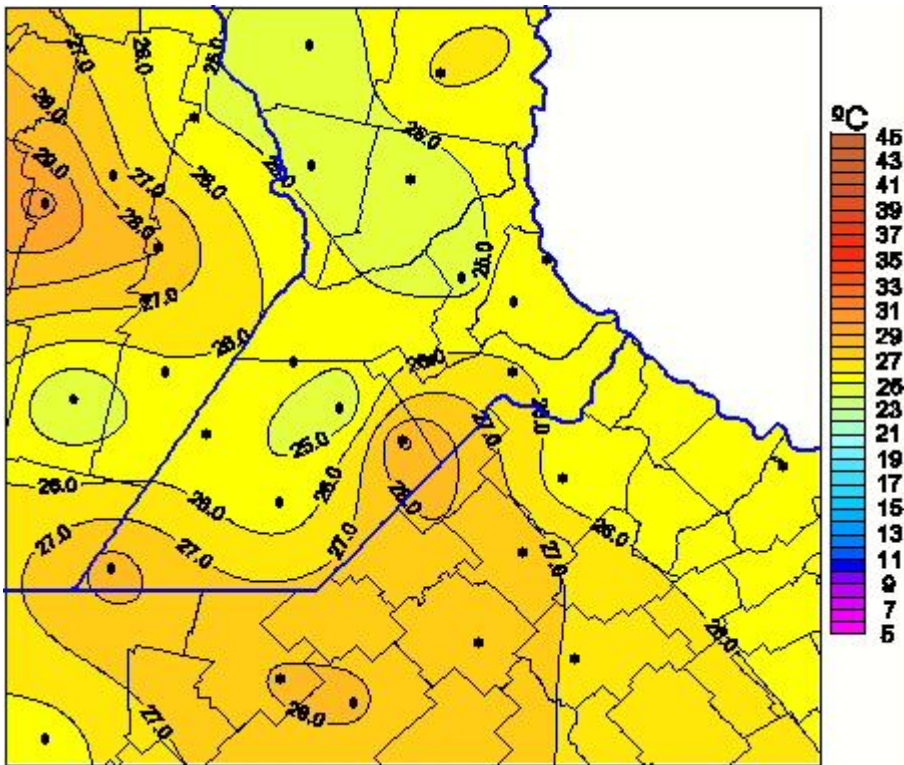

# Temperaturas Máximas

Mapa de temperaturas máximas de las últimas 24 horas.  
(Desde las 8:00AM hasta las 8:00AM). Se actualiza a las 10:00hs.

BOLSA  
DE COMERCIO  
DE ROSARIO

- [www.facebook.com/BCROficial](http://www.facebook.com/BCROficial)
- [twitter.com/bcrgrensa](https://twitter.com/bcrgrensa)
- [es.linkedin.com/BCR](https://es.linkedin.com/company/BCR)
- [www.instagram.com/BCR](https://www.instagram.com/BCR)
- [www.youtube.com/BolsadeRosario](https://www.youtube.com/BolsadeRosario)