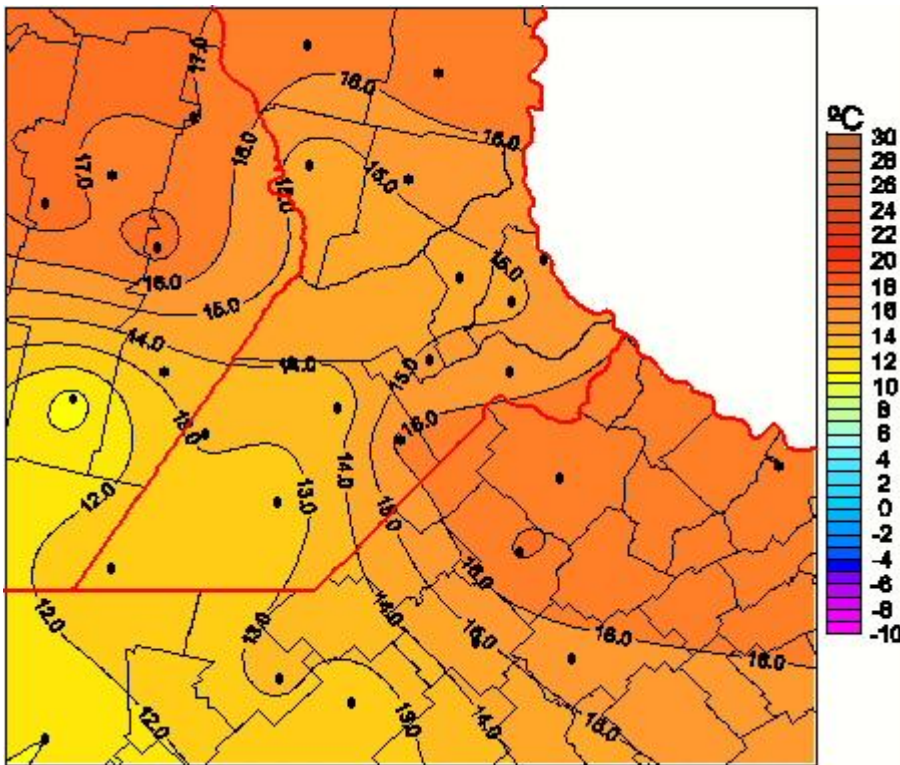

Temperaturas Mínimas

Mapa de temperaturas mínimas de las las últimas 24 horas.
(Desde las 8:00AM hasta las 8:00AM). Se actualiza a las 10:00hs.