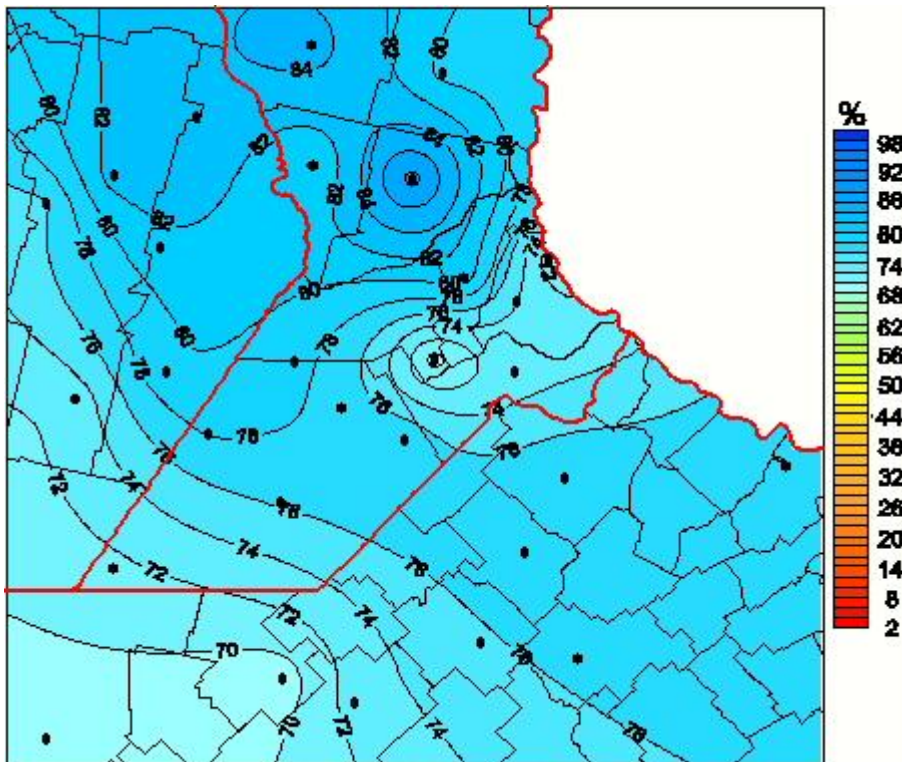

# Humedad Relativa

Mapa de humedad relativa de las las últimas 24 horas.  
(Desde las 8:00AM hasta las 8:00AM). Se actualiza a las 10:00hs.