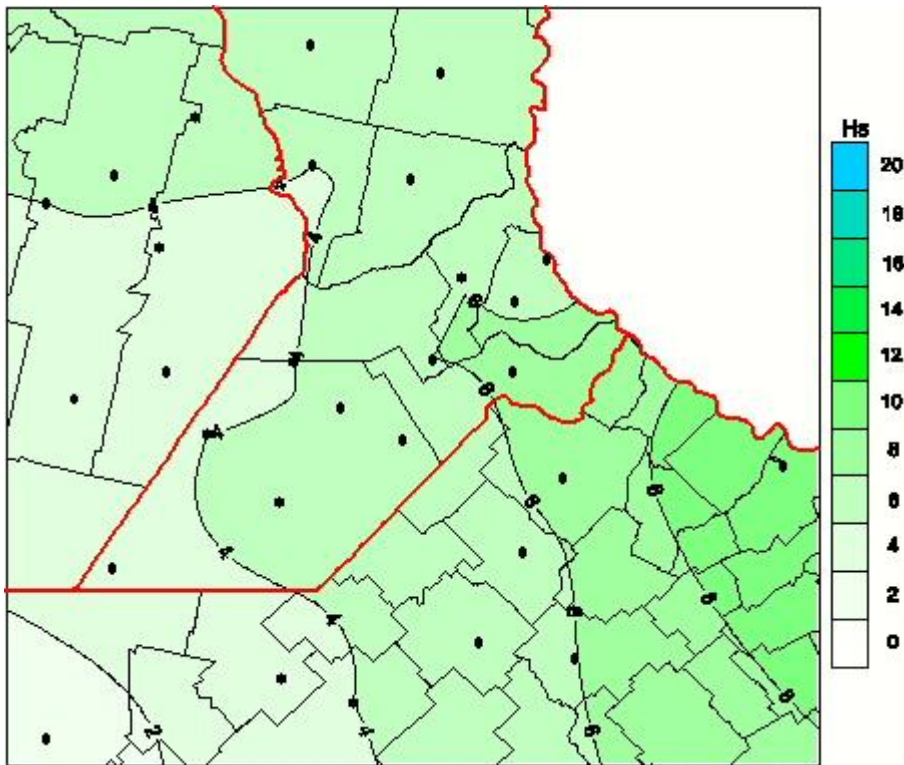

Humedad de Hoja

Mapa de humedad de hoja de las las últimas 24 horas.
(Desde las 8:00AM hasta las 8:00AM). Se actualiza a las 10:00hs.