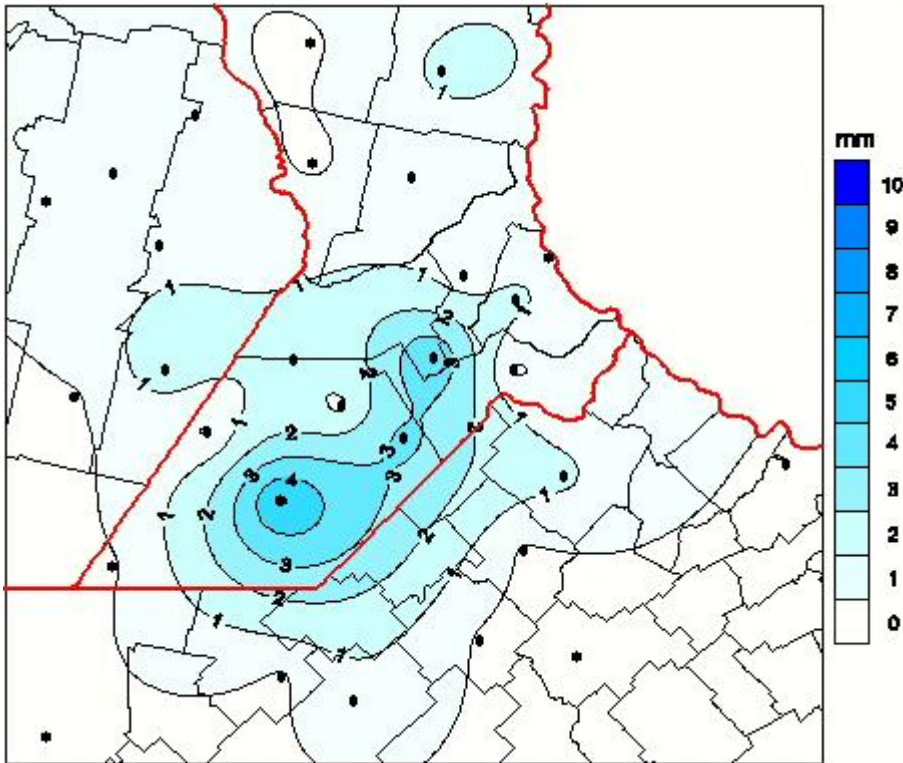

Lluvias

Mapa de precipitación acumulada en las últimas 72 horas.
(Desde las 8:00AM hasta las 8:00AM). Se actualiza a las 10:00hs.

BOLSA
DE COMERCIO
DE ROSARIO

www.facebook.com/BCROficial

twitter.com/bcrgrensa