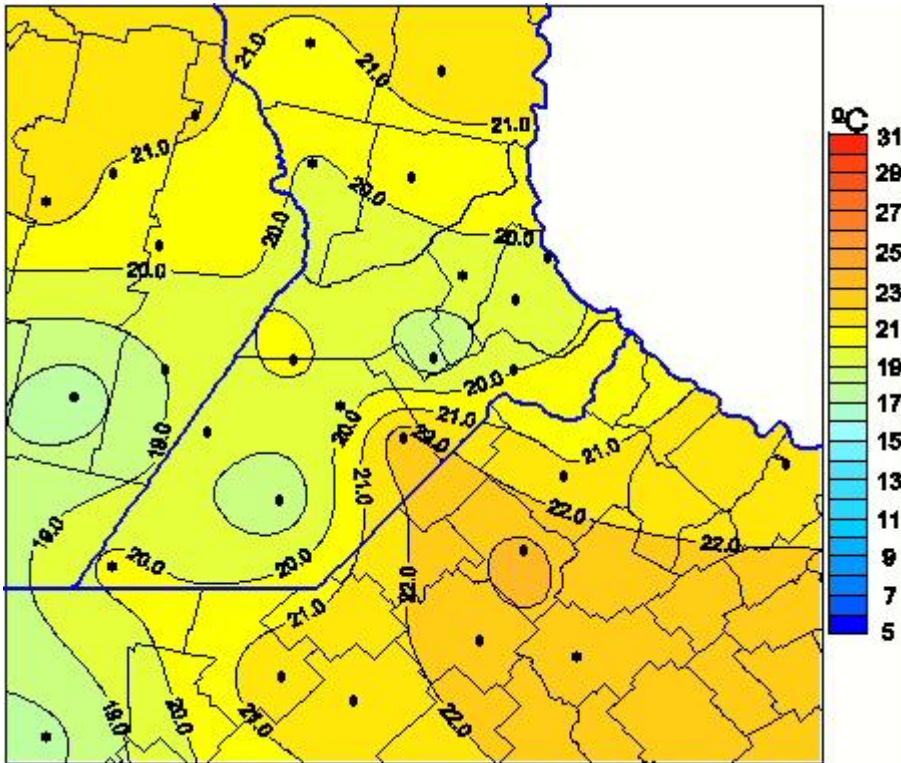

Temperaturas Medias

Mapa de temperaturas medias de las las últimas 72 horas.
(Desde las 8:00AM hasta las 8:00AM). Se actualiza a las 10:00hs.