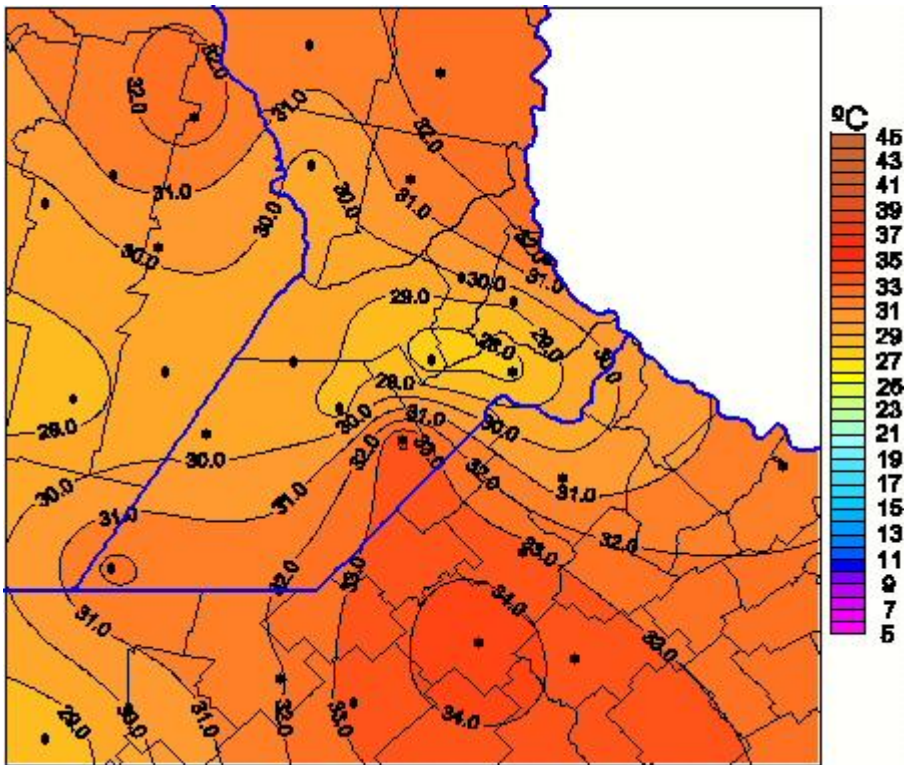

Temperaturas Máximas

Mapa de temperaturas máximas de las últimas 72 horas.
(Desde las 8:00AM hasta las 8:00AM). Se actualiza a las 10:00hs.