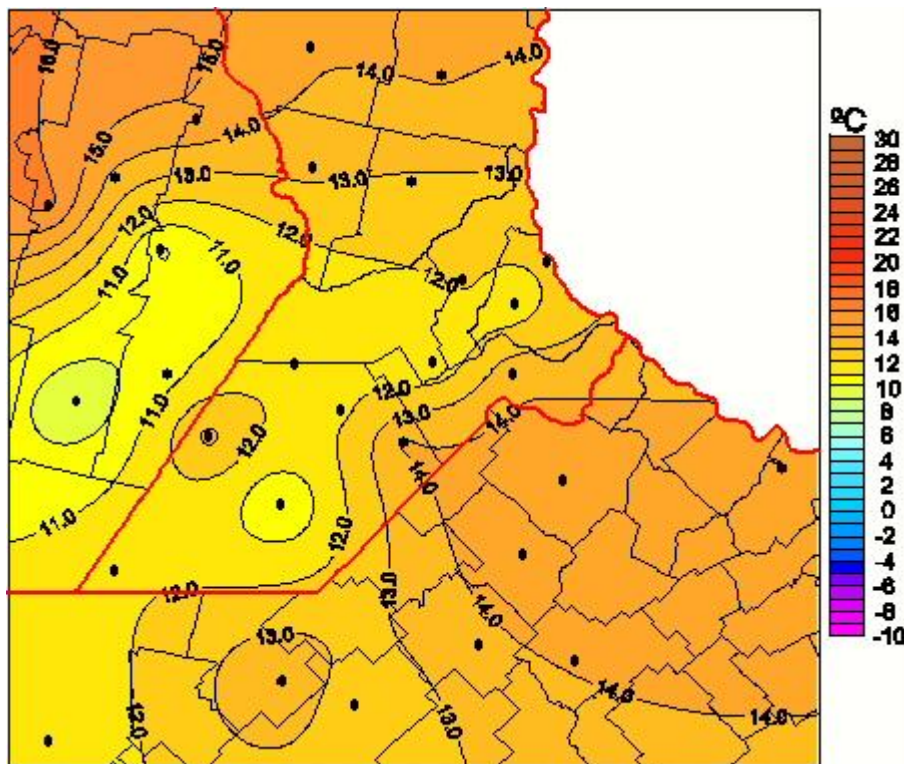

Temperaturas Mínimas

Mapa de temperaturas mínimas de las las últimas 72 horas.
(Desde las 8:00AM hasta las 8:00AM). Se actualiza a las 10:00hs.