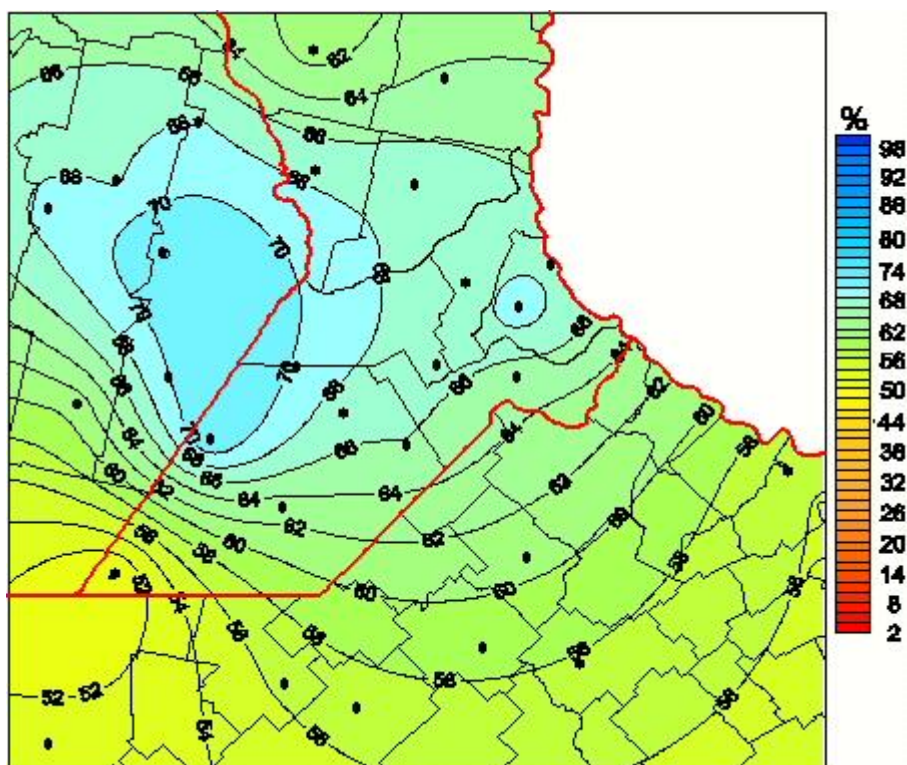

Humedad Relativa

Mapa de humedad relativa de las últimas 72 horas.
(Desde las 8:00AM hasta las 8:00AM). Se actualiza a las 10:00hs.