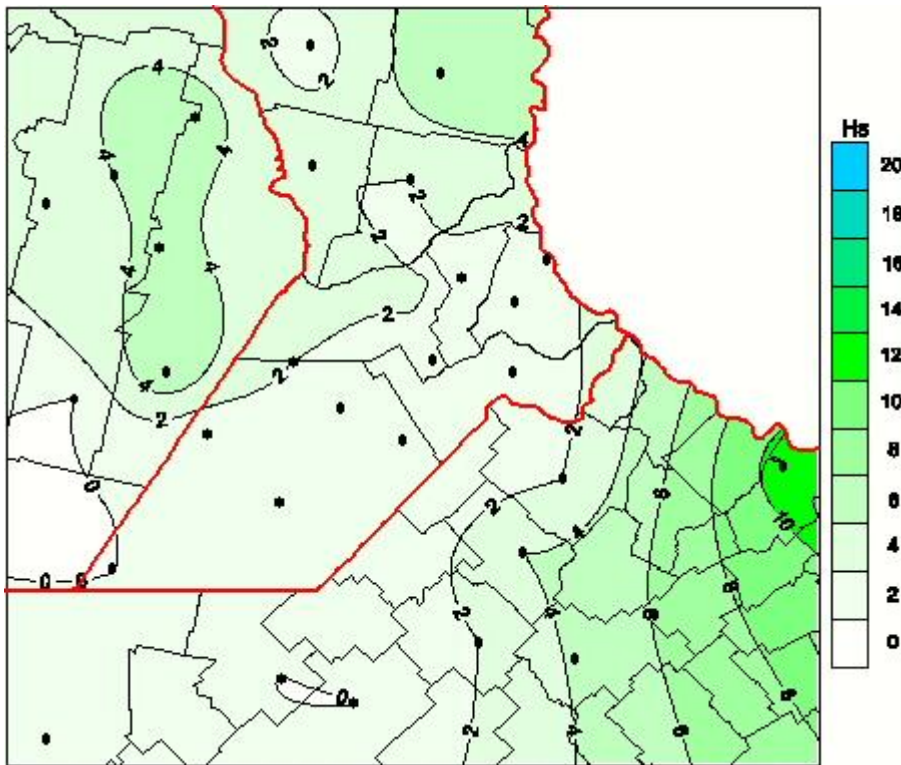

Humedad de Hoja

Mapa de humedad de hoja de las las últimas 72 horas.
(Desde las 8:00AM hasta las 8:00AM). Se actualiza a las 10:00hs.

BOLSA
DE COMERCIO
DE ROSARIO

 www.facebook.com/BCROficial

 twitter.com/bcrgrensa