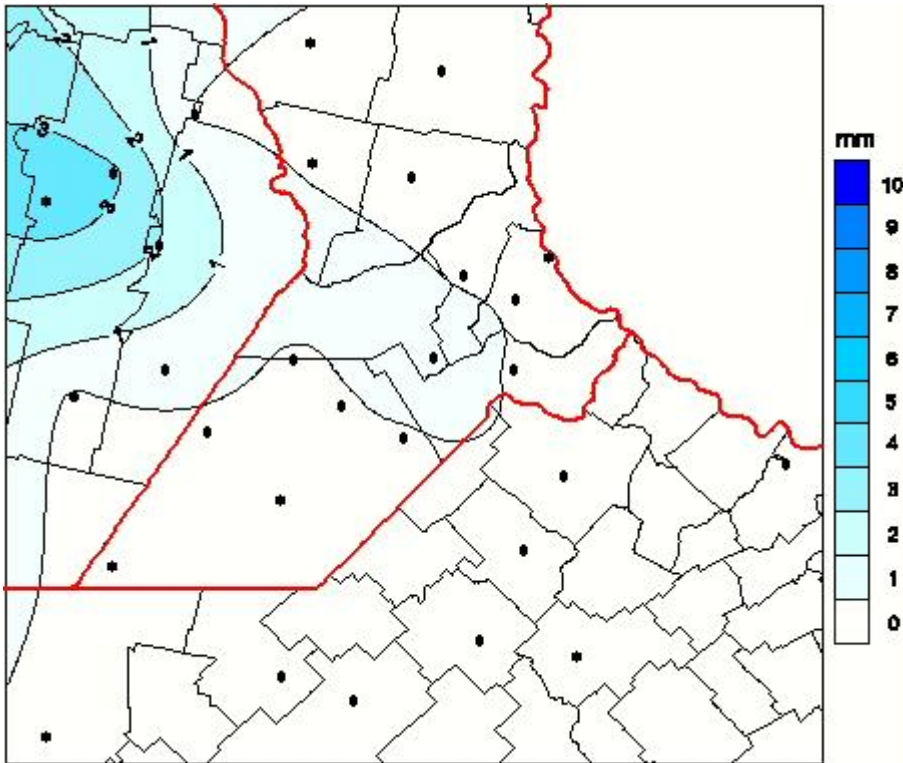

Lluvias

Mapa de precipitación acumulada en las últimas 24 horas.
(Desde las 8:00AM hasta las 8:00AM). Se actualiza a las 10:00hs.