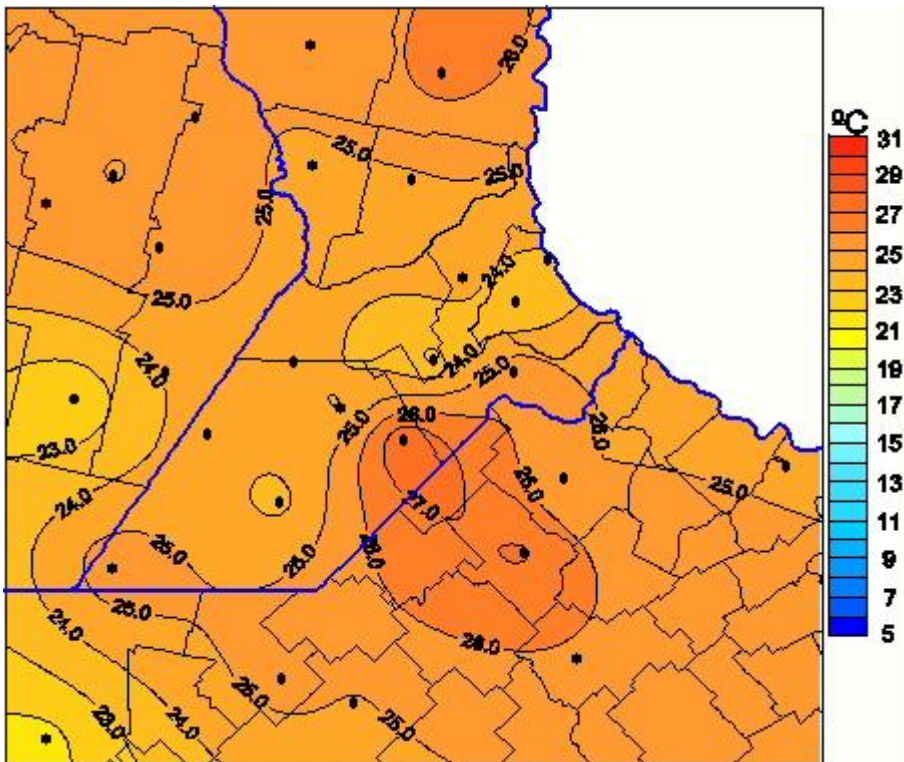

Temperaturas Medias

Mapa de temperaturas medias de las las últimas 24 horas.
(Desde las 8:00AM hasta las 8:00AM). Se actualiza a las 10:00hs.