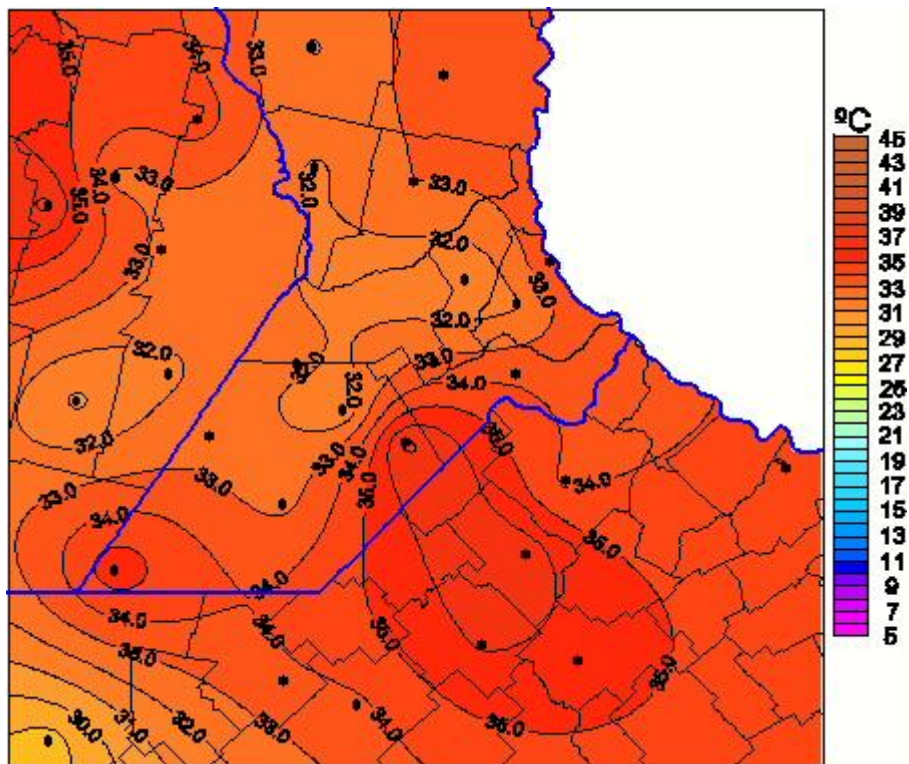

Temperaturas Máximas

Mapa de temperaturas máximas de las últimas 24 horas.
(Desde las 8:00AM hasta las 8:00AM). Se actualiza a las 10:00hs.