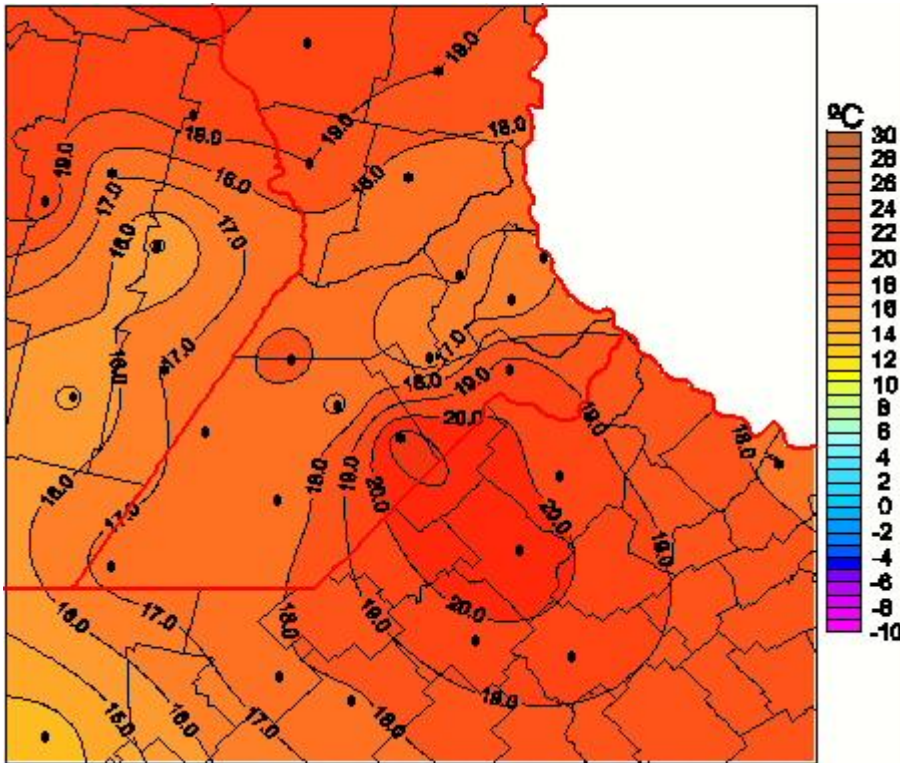

Temperaturas Mínimas

Mapa de temperaturas mínimas de las las últimas 24 horas.
(Desde las 8:00AM hasta las 8:00AM). Se actualiza a las 10:00hs.

BOLSA
DE COMERCIO
DE ROSARIO

 www.facebook.com/BCROficial

 twitter.com/bcrgrensa