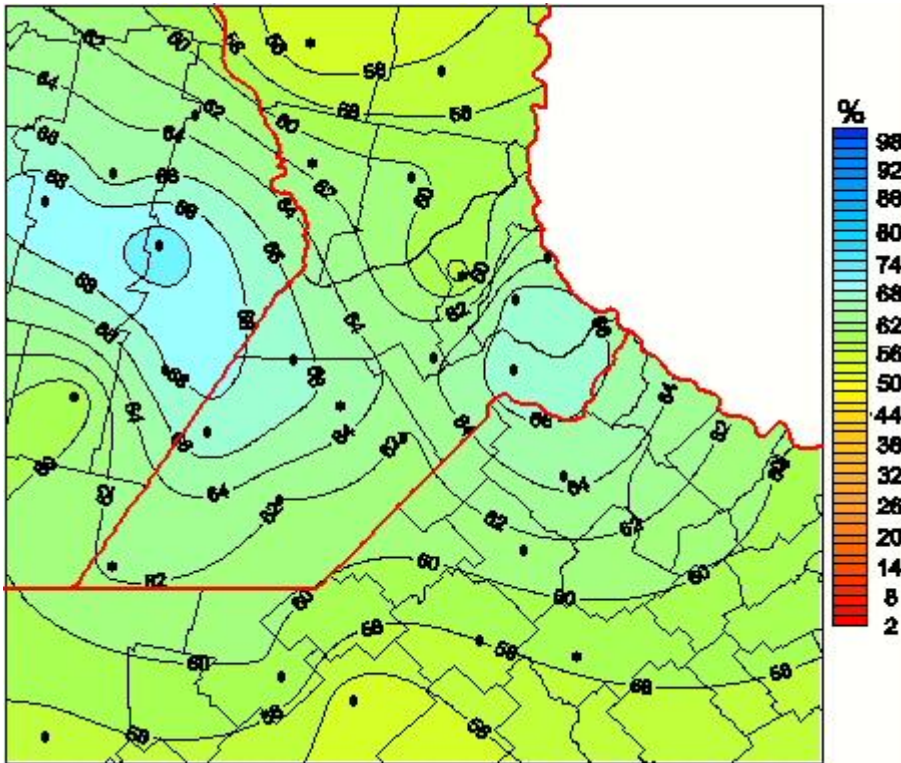

Humedad Relativa

Mapa de humedad relativa de las las últimas 24 horas.
(Desde las 8:00AM hasta las 8:00AM). Se actualiza a las 10:00hs.