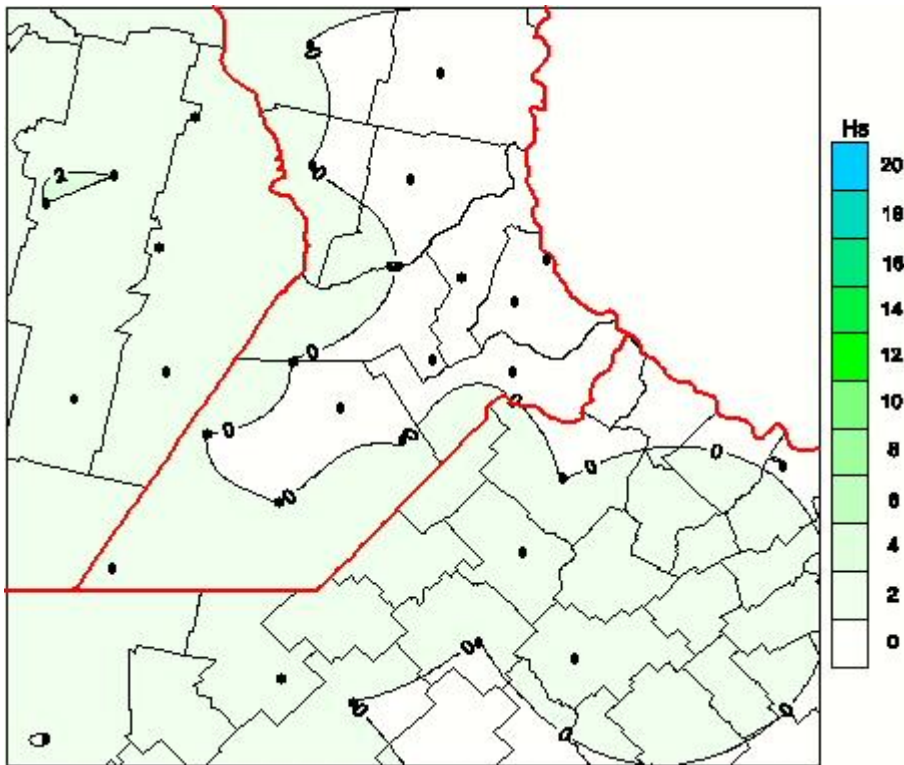

Humedad de Hoja

Mapa de humedad de hoja de las las últimas 24 horas.
(Desde las 8:00AM hasta las 8:00AM). Se actualiza a las 10:00hs.

BOLSA
DE COMERCIO
DE ROSARIO

 www.facebook.com/BCROficial

 twitter.com/bcrgrensa