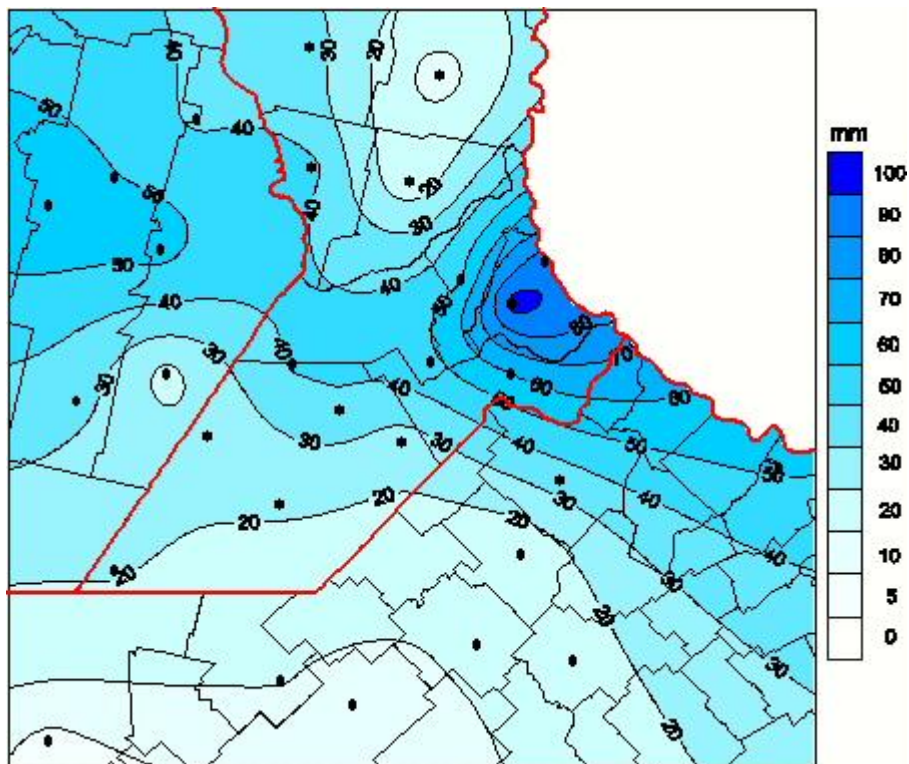

Lluvias

Mapa de precipitación acumulada en las últimas 24 horas.
(Desde las 8:00AM hasta las 8:00AM). Se actualiza a las 10:00hs.

BOLSA
DE COMERCIO
DE ROSARIO

www.facebook.com/BCROficial

twitter.com/bcrgrensa