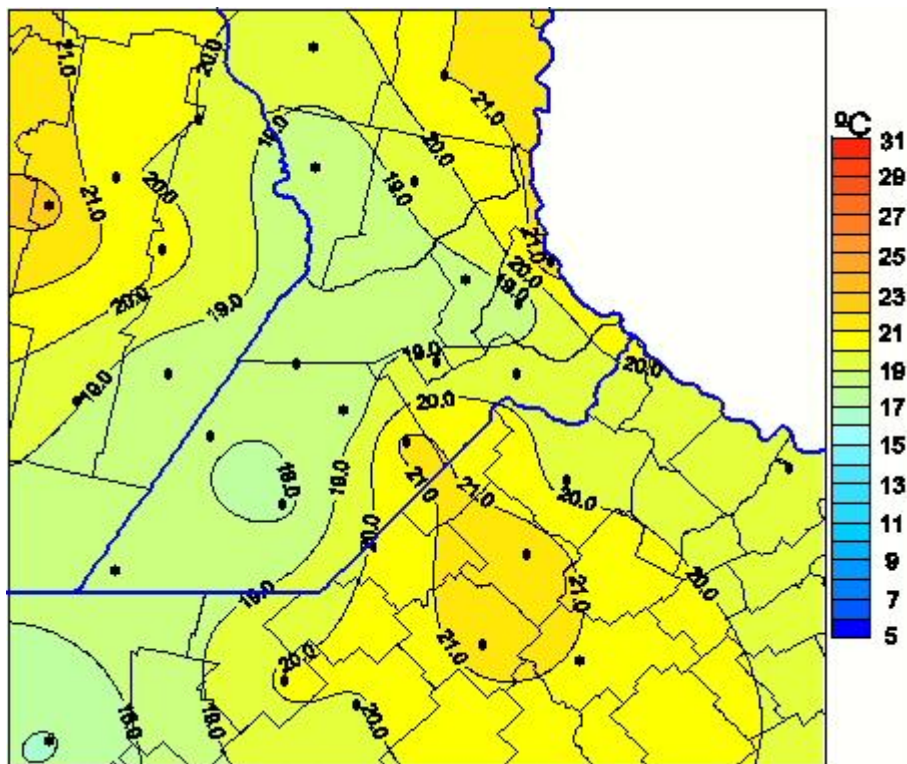

Temperaturas Medias

Mapa de temperaturas medias de las las últimas 24 horas.
(Desde las 8:00AM hasta las 8:00AM). Se actualiza a las 10:00hs.