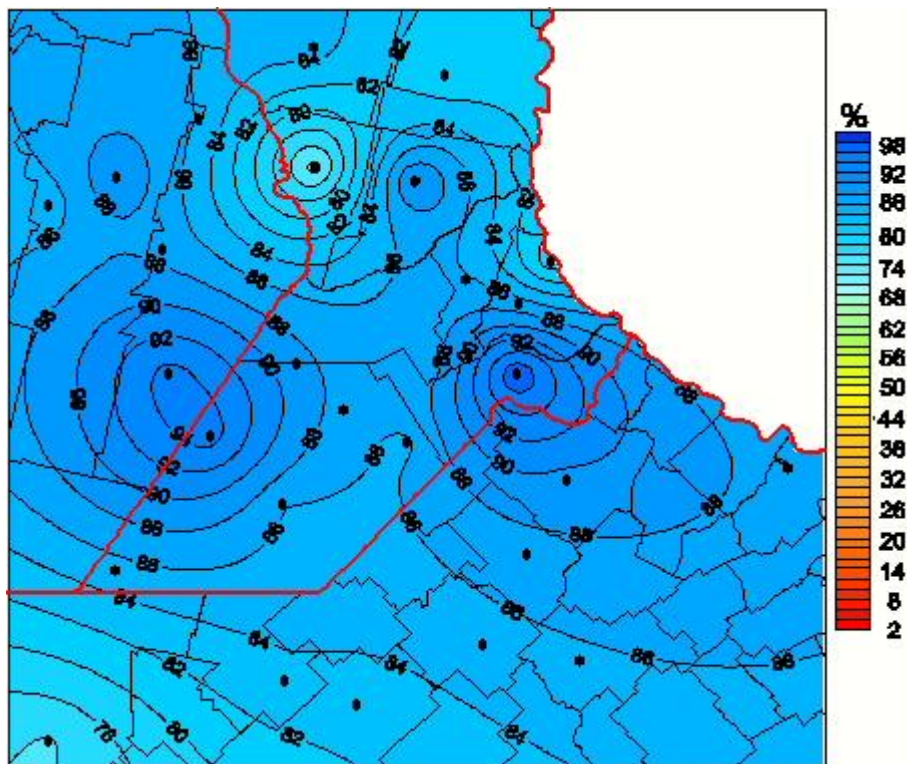

Humedad Relativa

Mapa de humedad relativa de las las últimas 24 horas.
(Desde las 8:00AM hasta las 8:00AM). Se actualiza a las 10:00hs.