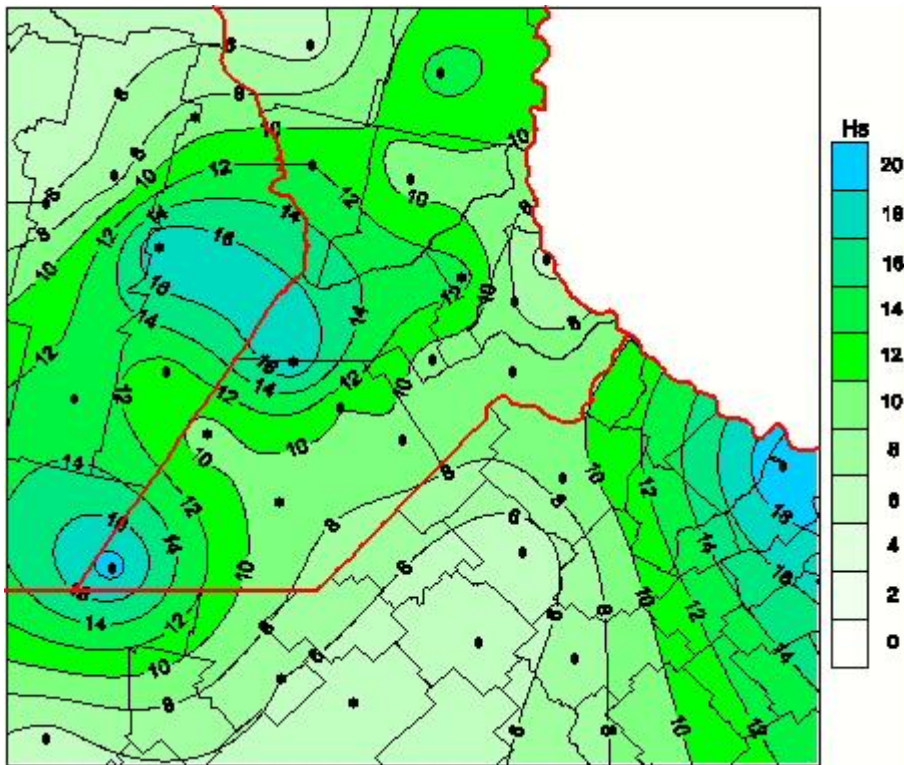

Humedad de Hoja

Mapa de humedad de hoja de las últimas 24 horas.
(Desde las 8:00AM hasta las 8:00AM). Se actualiza a las 10:00hs.