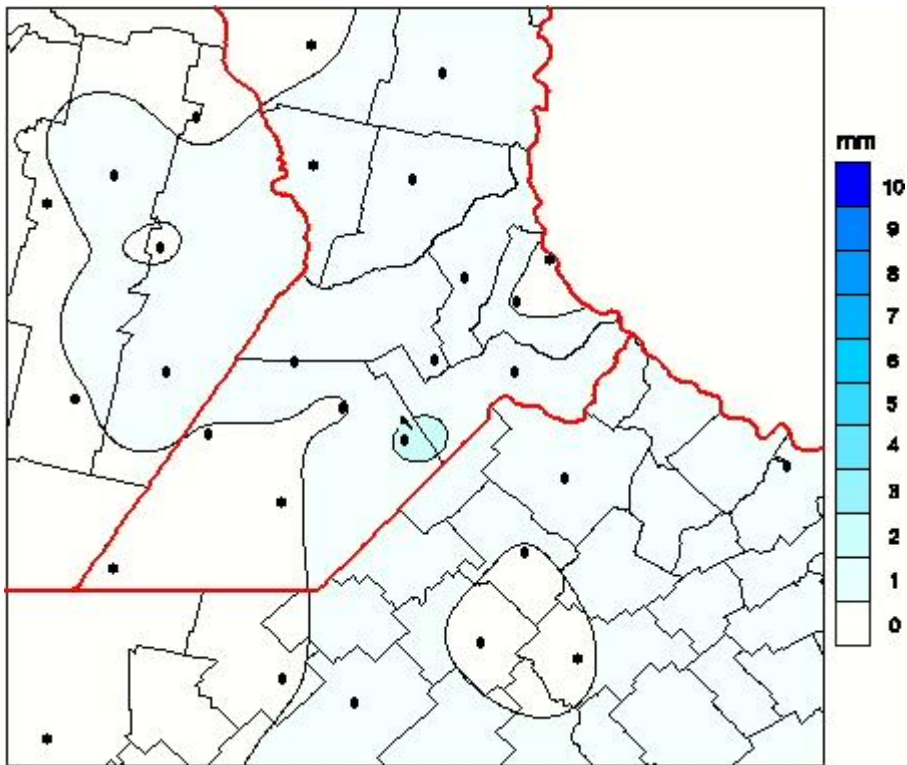

Lluvias

Mapa de precipitación acumulada en las últimas 24 horas.
(Desde las 8:00AM hasta las 8:00AM). Se actualiza a las 10:00hs.