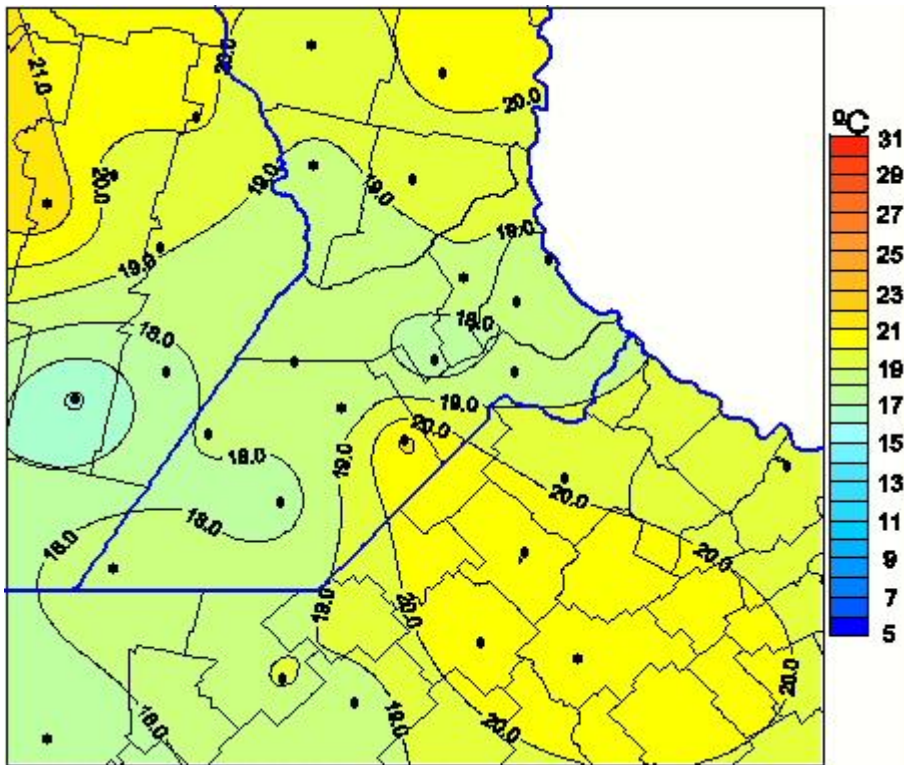

# Temperaturas Medias

Mapa de temperaturas medias de las las últimas 24 horas.  
(Desde las 8:00AM hasta las 8:00AM). Se actualiza a las 10:00hs.