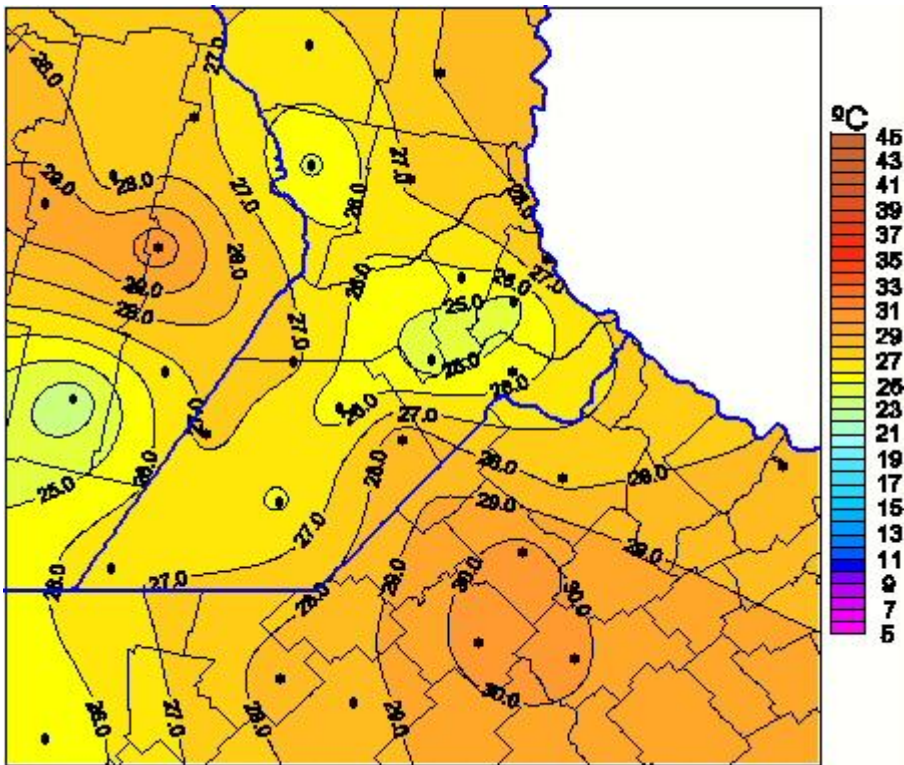

Temperaturas Máximas

Mapa de temperaturas máximas de las las últimas 24 horas.
(Desde las 8:00AM hasta las 8:00AM). Se actualiza a las 10:00hs.